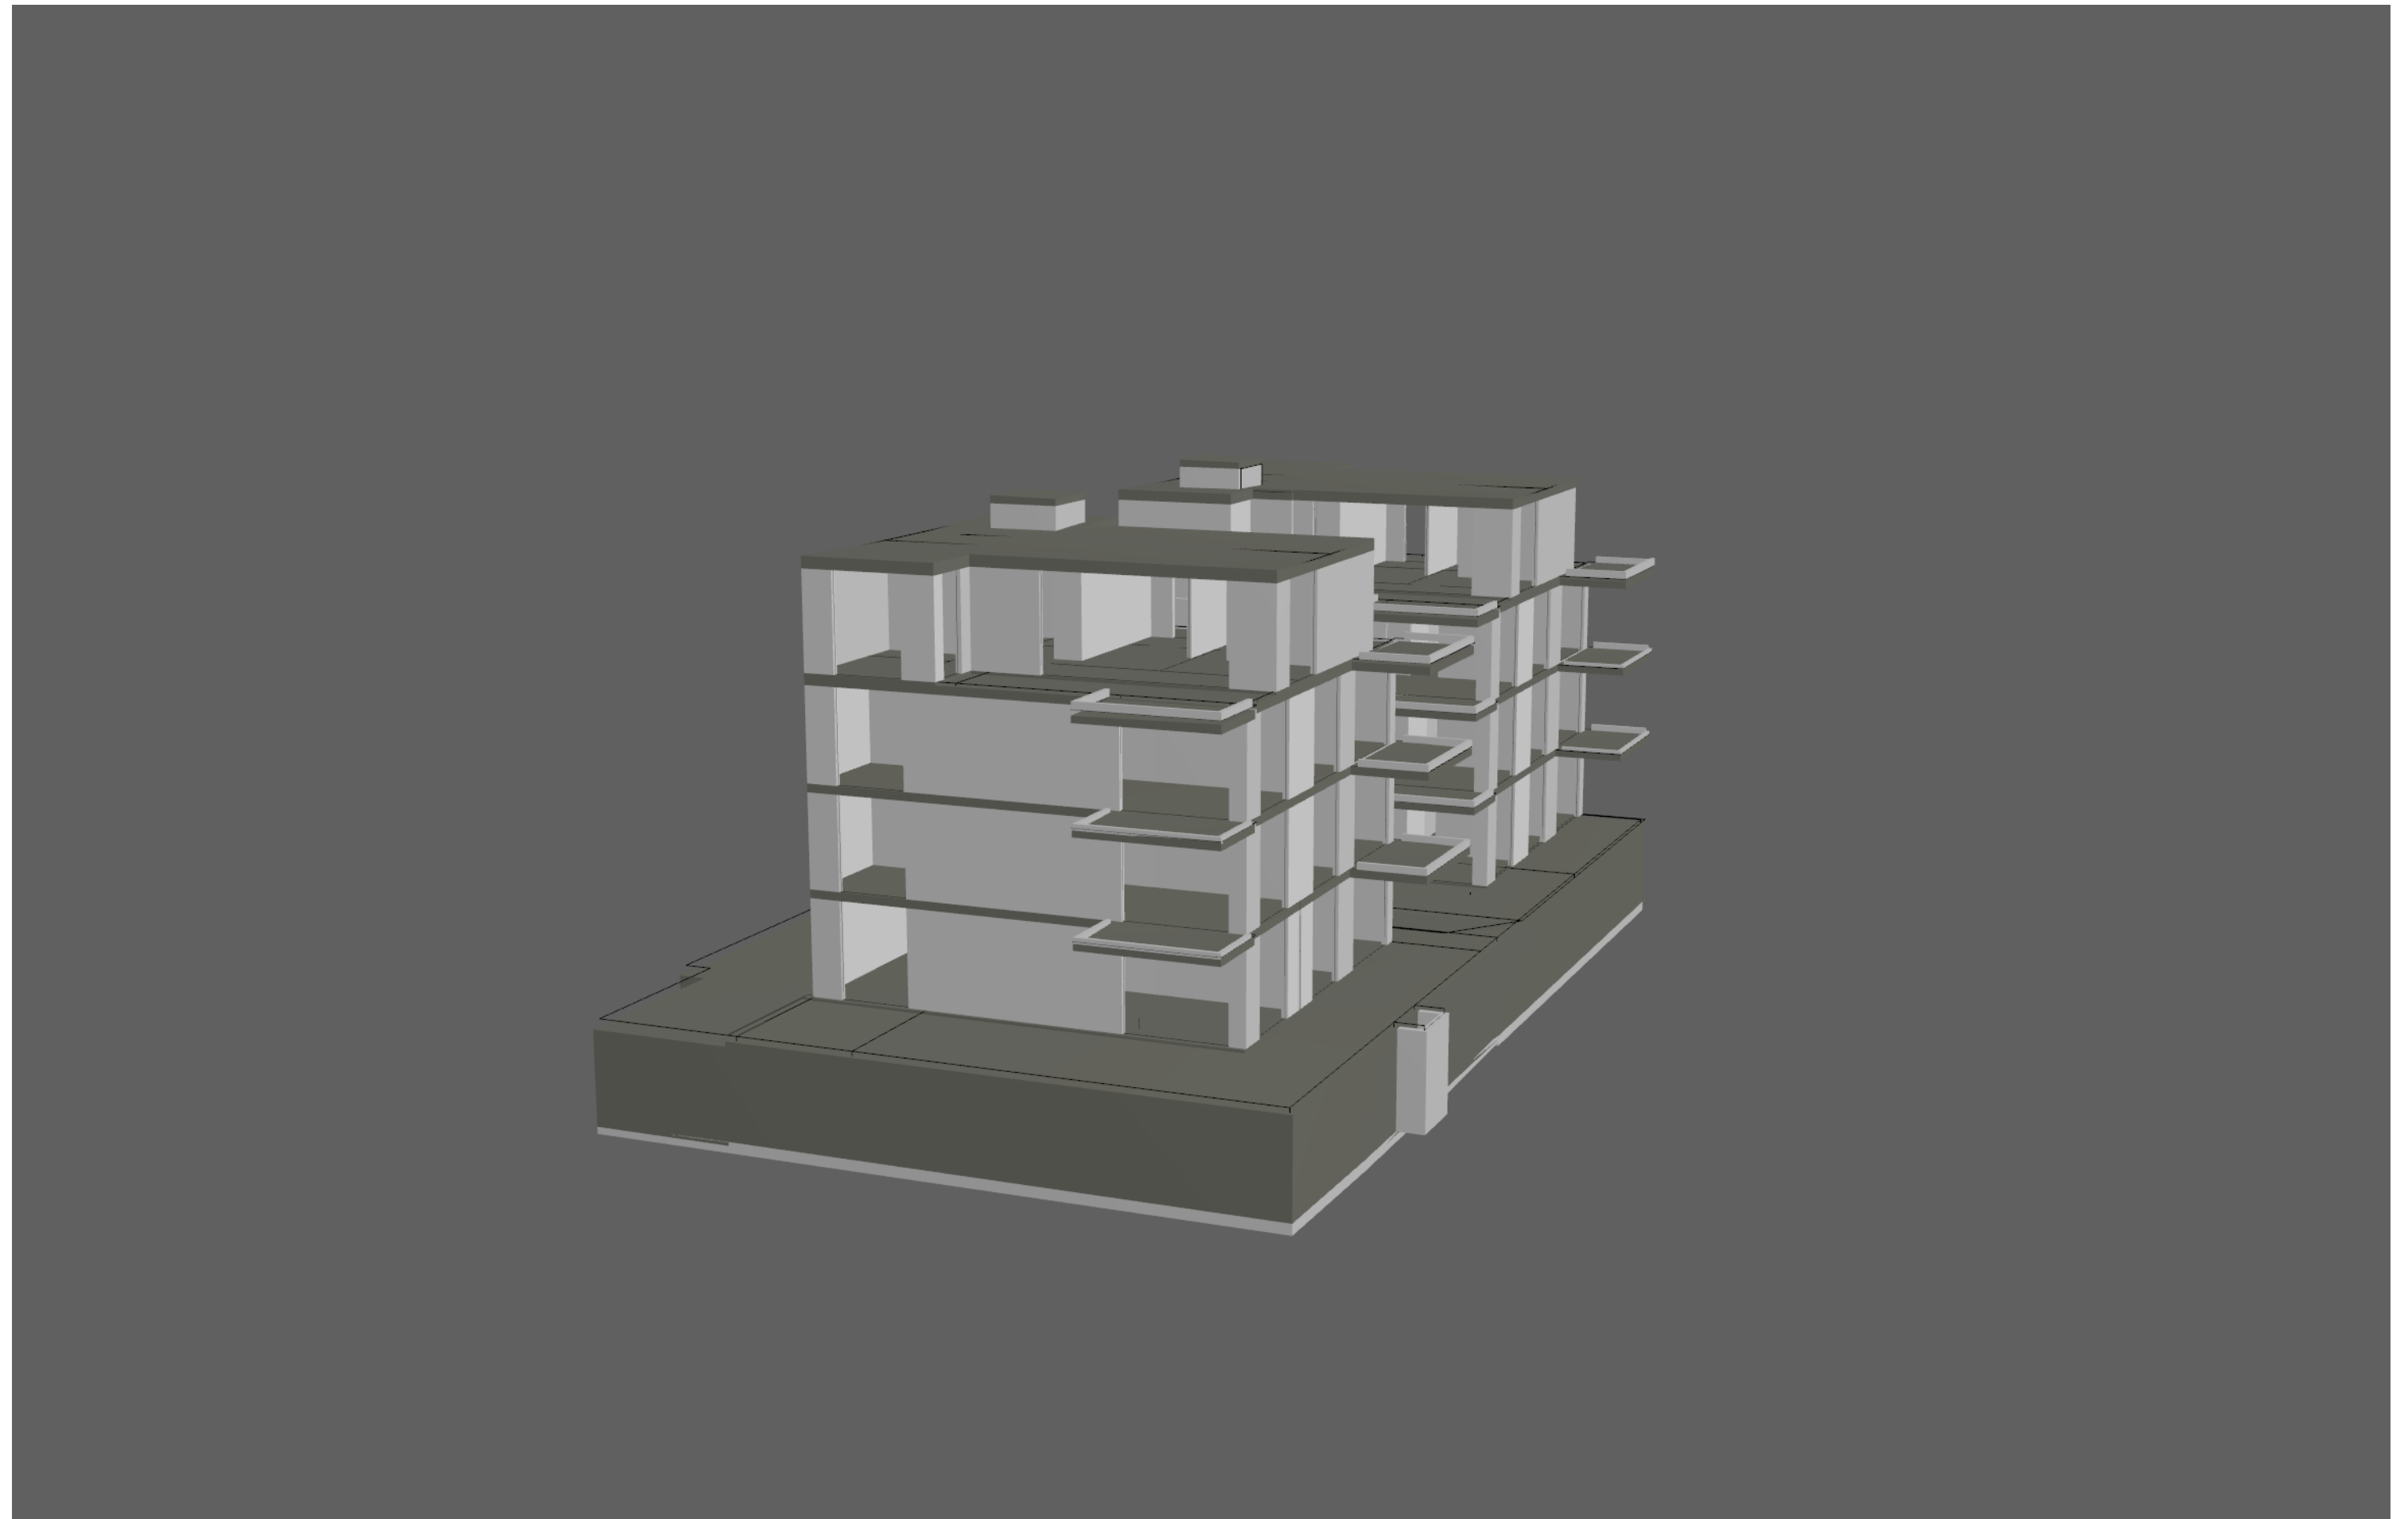

2 MFH - VIKTORIASTRASSE, 39+41 - 8057 ZÜRICH

3D Modell

Geschoss

Plan Nr.	3252 - S1
Dat.	10/24/14
Gez.	AR
Rev.	
Mst.	

Haag + Partner
Ingenieure und Planer

Freihofstrasse 20
8700 Küsnacht
Tel: 043 810 64 74
Fax: 043 810 64 72

2 MFH - VIKTORIASTRASSE, 39+41 - 8057 ZÜRICH

3D Modell

Geschoss

Plan Nr.	3252 - S1
Dat.	20.02.2015
Gez.	AR
Rev.	
Mst.	

Haag + Partner
Ingenieure und Planer

Freihofstrasse 20
8700 Küsnacht
Tel: 043 810 64 74
Fax: 043 810 64 72