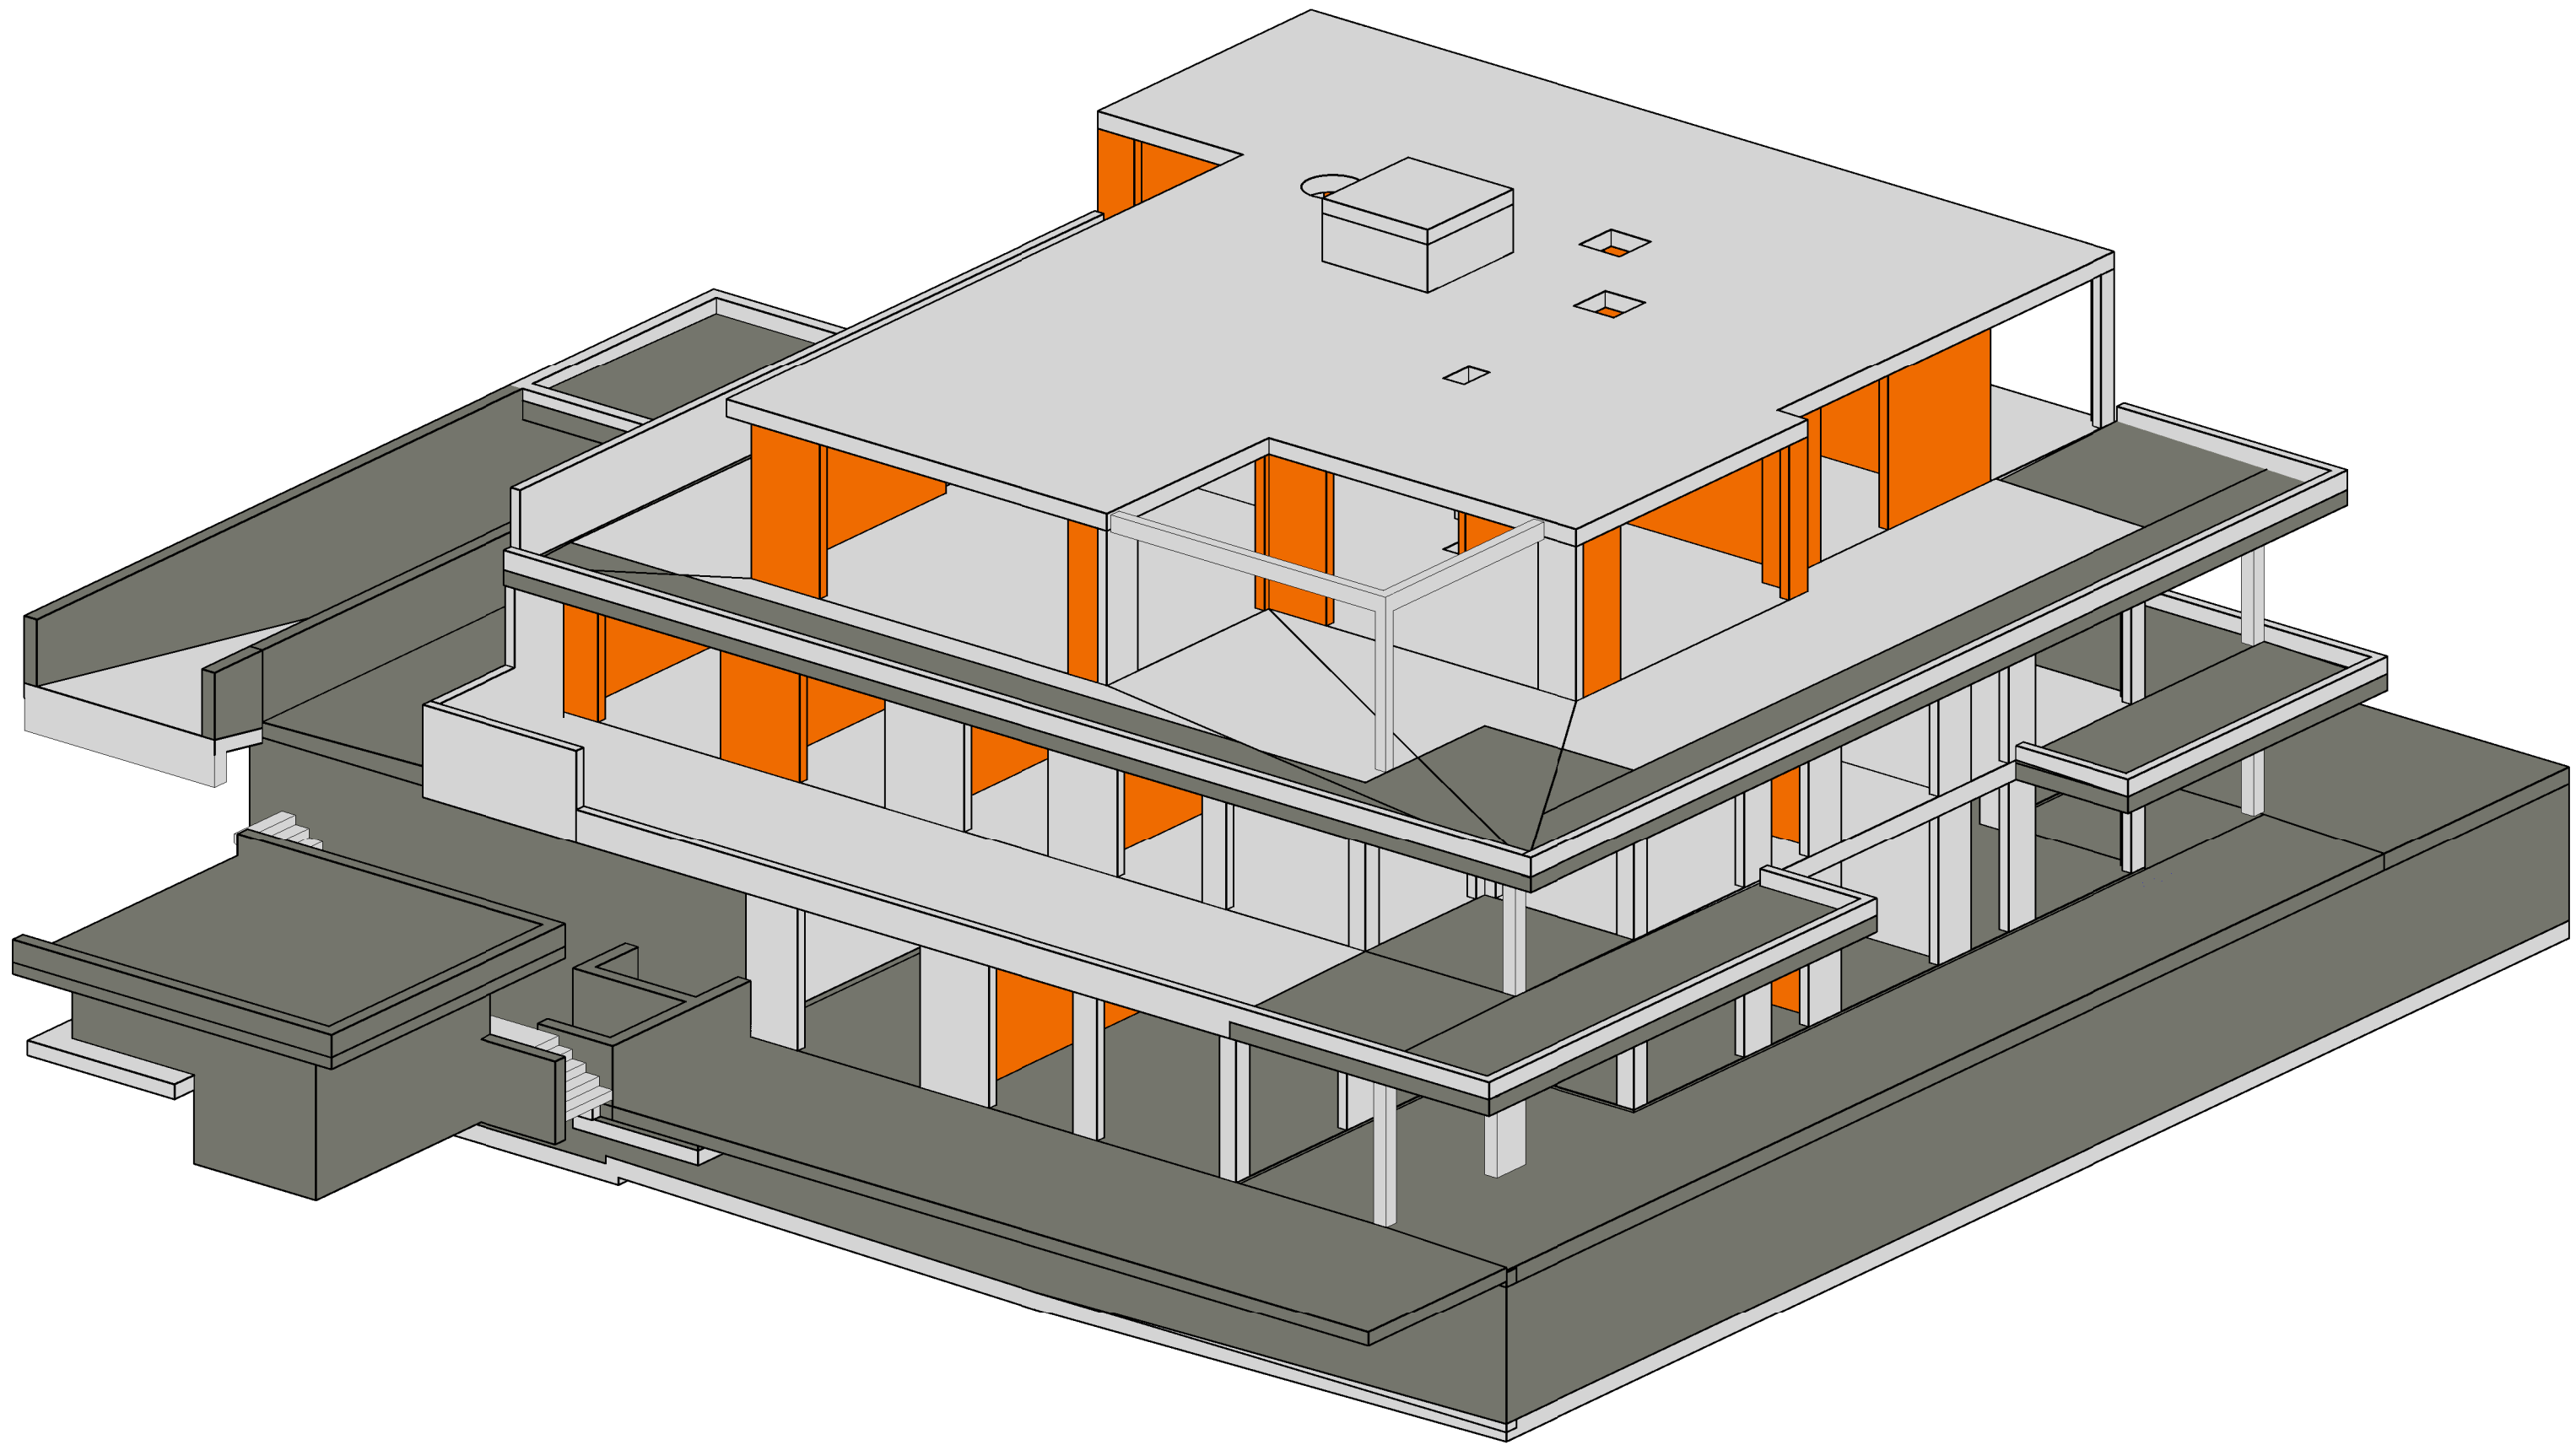

MFH KIRCHBODENSTRASSE, 40 - 8800 THALWIL

3D

Geschoss

Plan Nr.	3237 - V7
Dat.	24.08.2015
Gez.	AR
Rev.	
Mst.	1:100

Haag + Partner
Ingenieure und Planer

Freihofstrasse 20
8700 Küsnacht
Tel: 043 810 64 74
Fax: 043 810 64 72