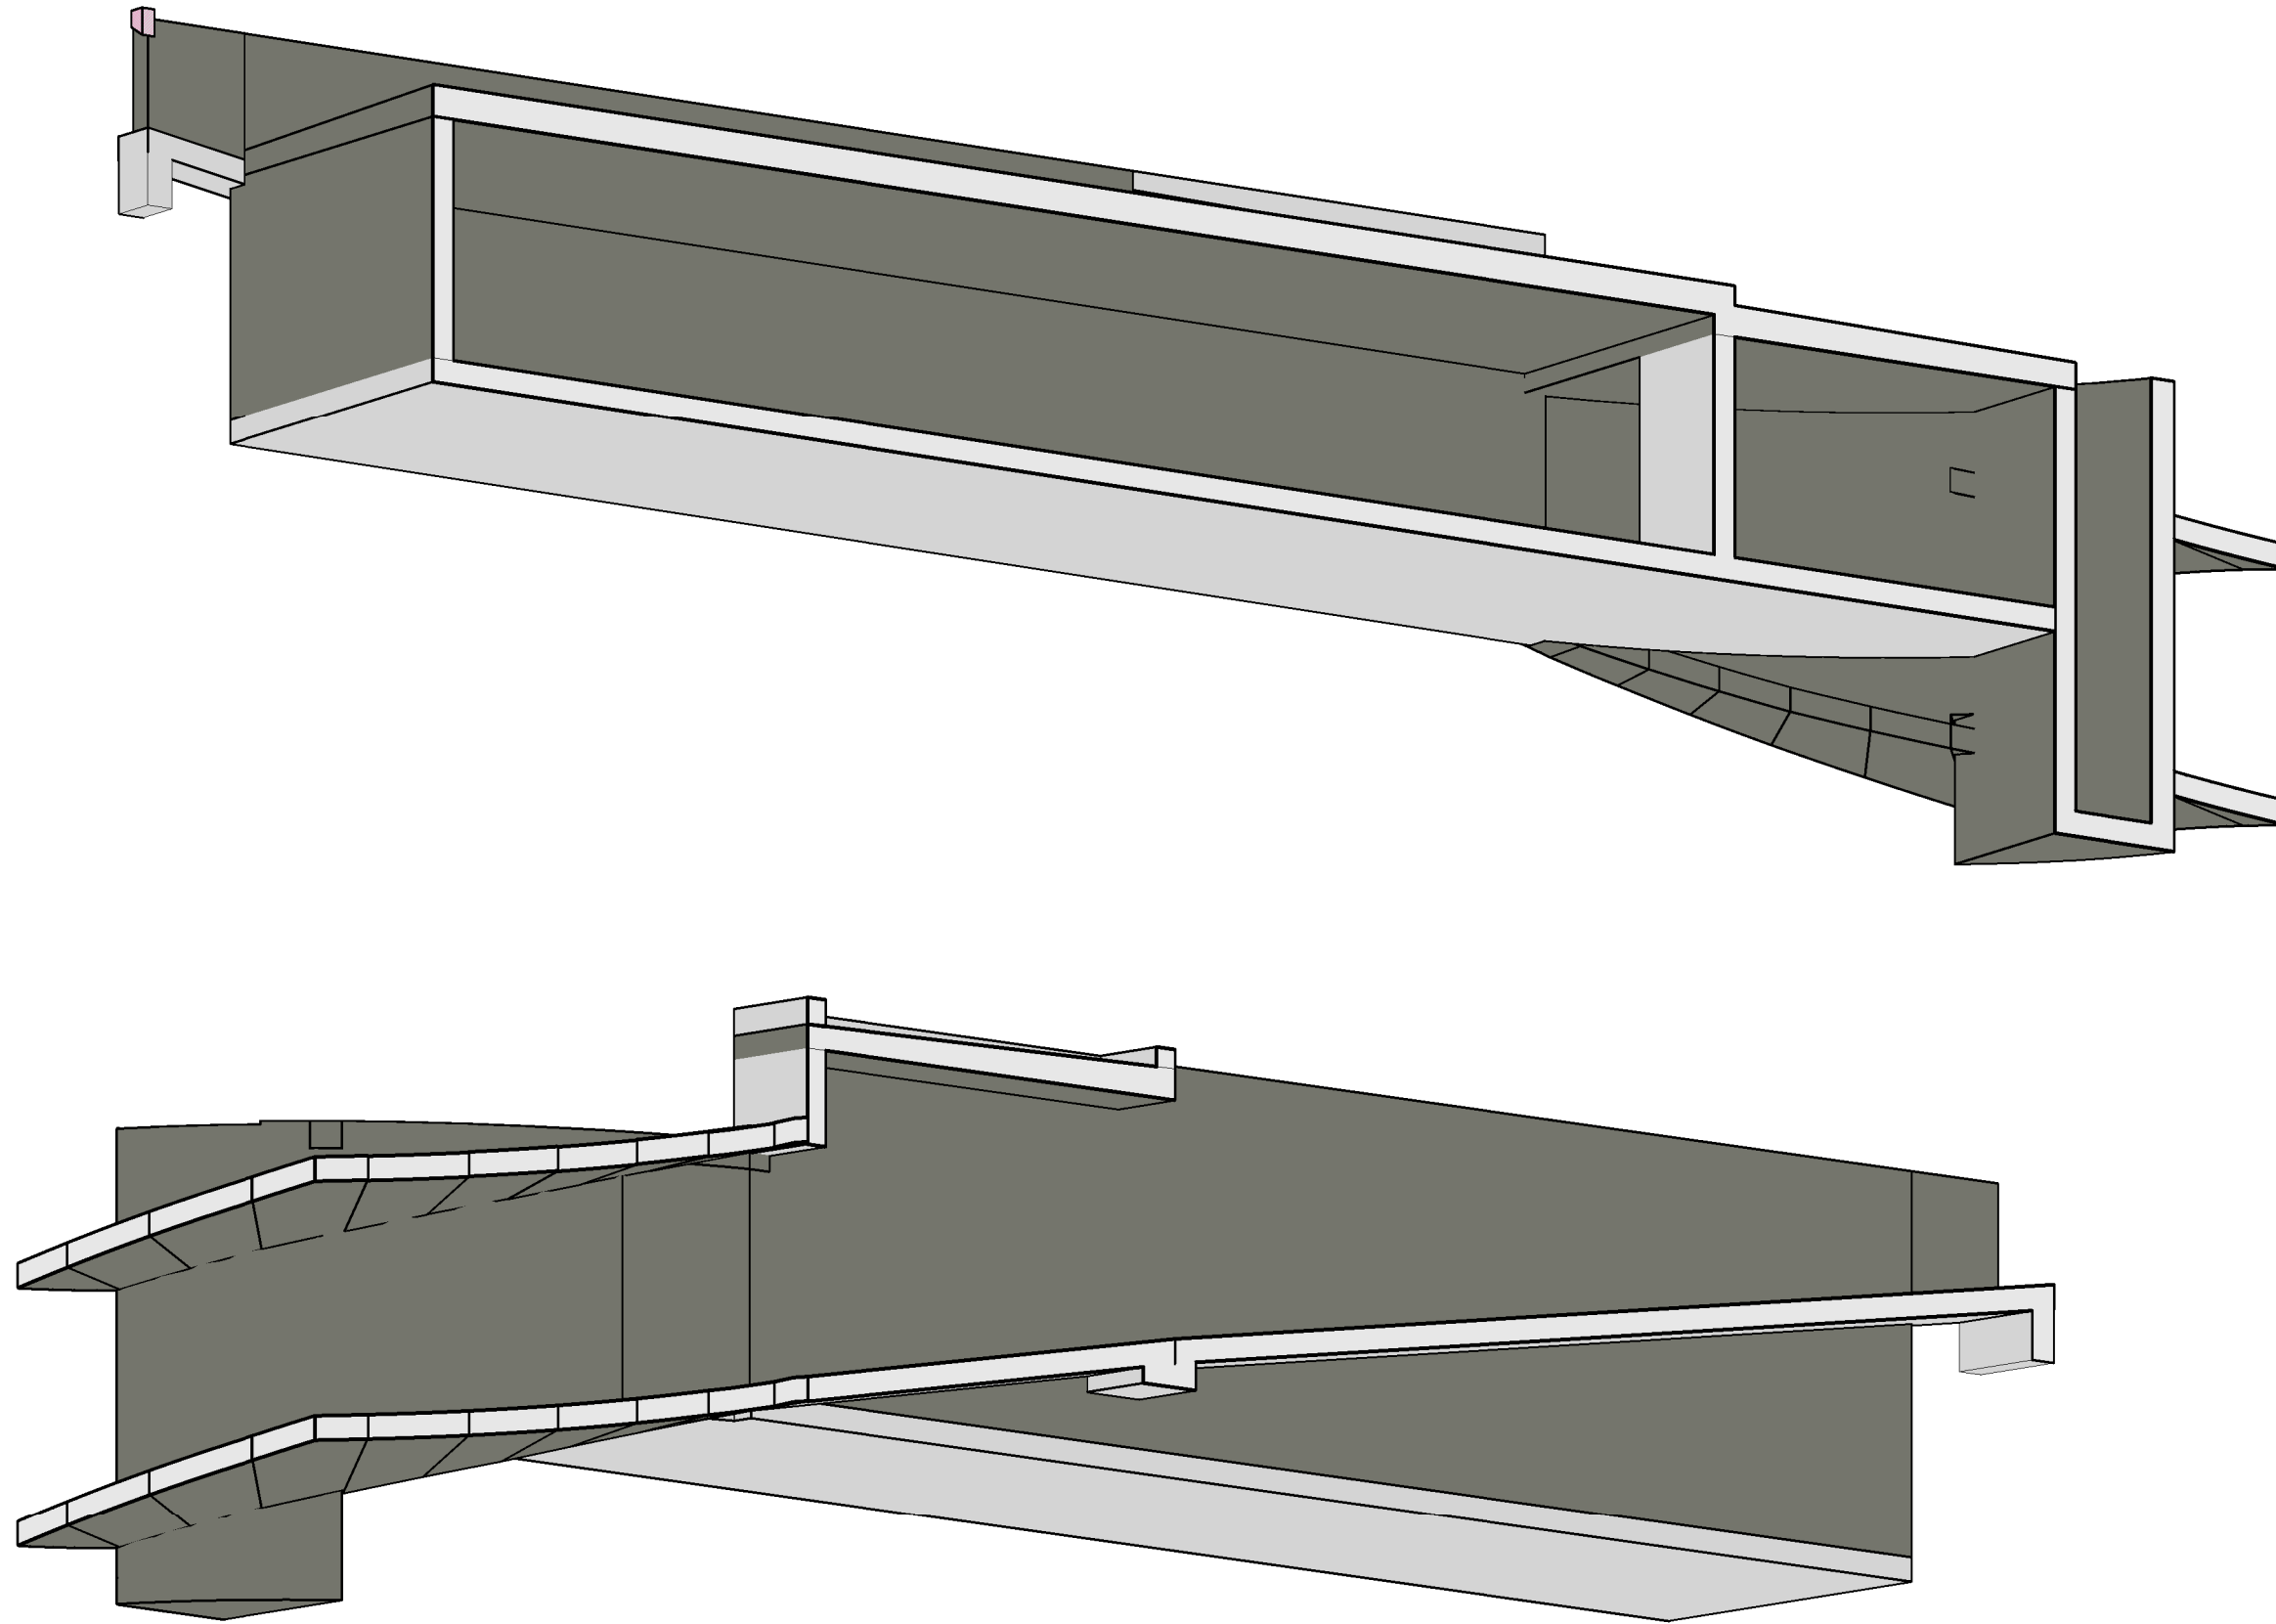

MFH KIRCHBODENSTRASSE, 40 - 8800 THALWIL

3D

Geschoss

Plan Nr.	3237 - V10
Dat.	24.08.2015
Gez.	AR
Rev.	
Mst.	1:100

Haag + Partner
Ingenieure und Planer

Freihofstrasse 20
8700 Küsnacht
Tel: 043 810 64 74
Fax: 043 810 64 72