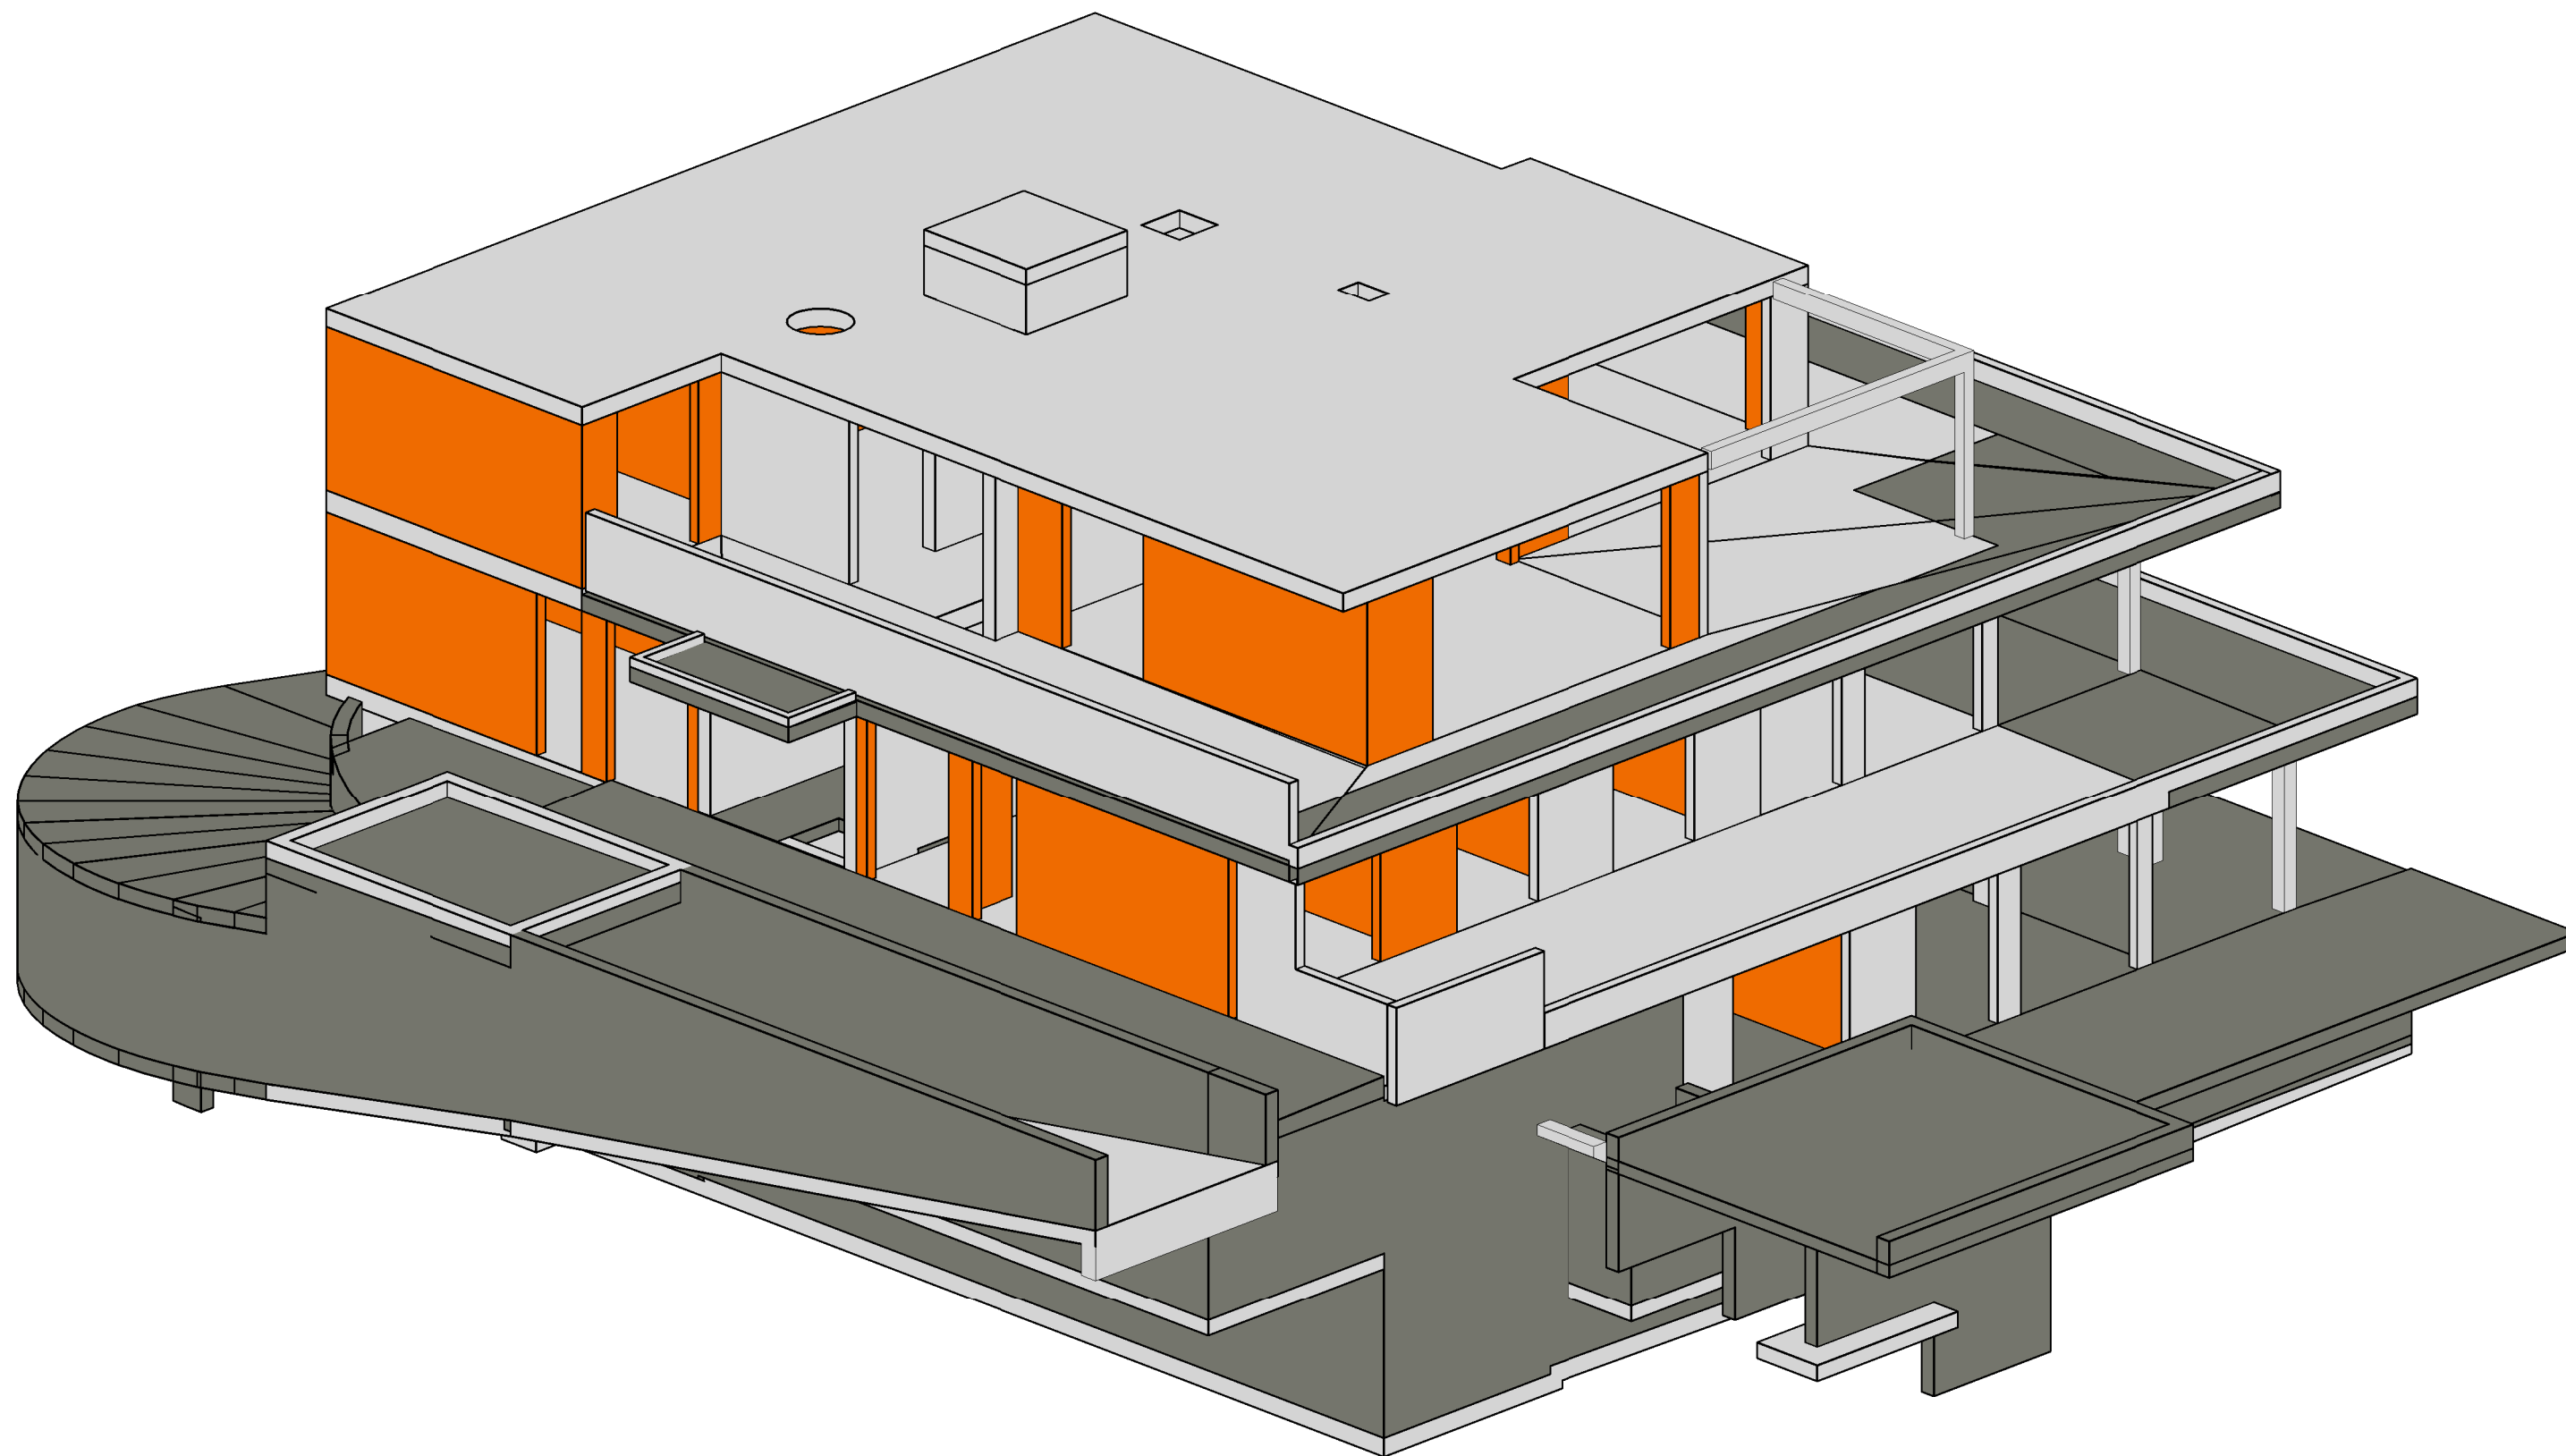

MFH KIRCHBODENSTRASSE, 40 - 8800 THALWIL

3D

Geschoss

Plan Nr.	3237 - V8
Dat.	24.08.2015
Gez.	AR
Rev.	
Mst.	1:100

Haag + Partner
Ingenieure und Planer

Freihofstrasse 20
8700 Küsnacht
Tel: 043 810 64 74
Fax: 043 810 64 72