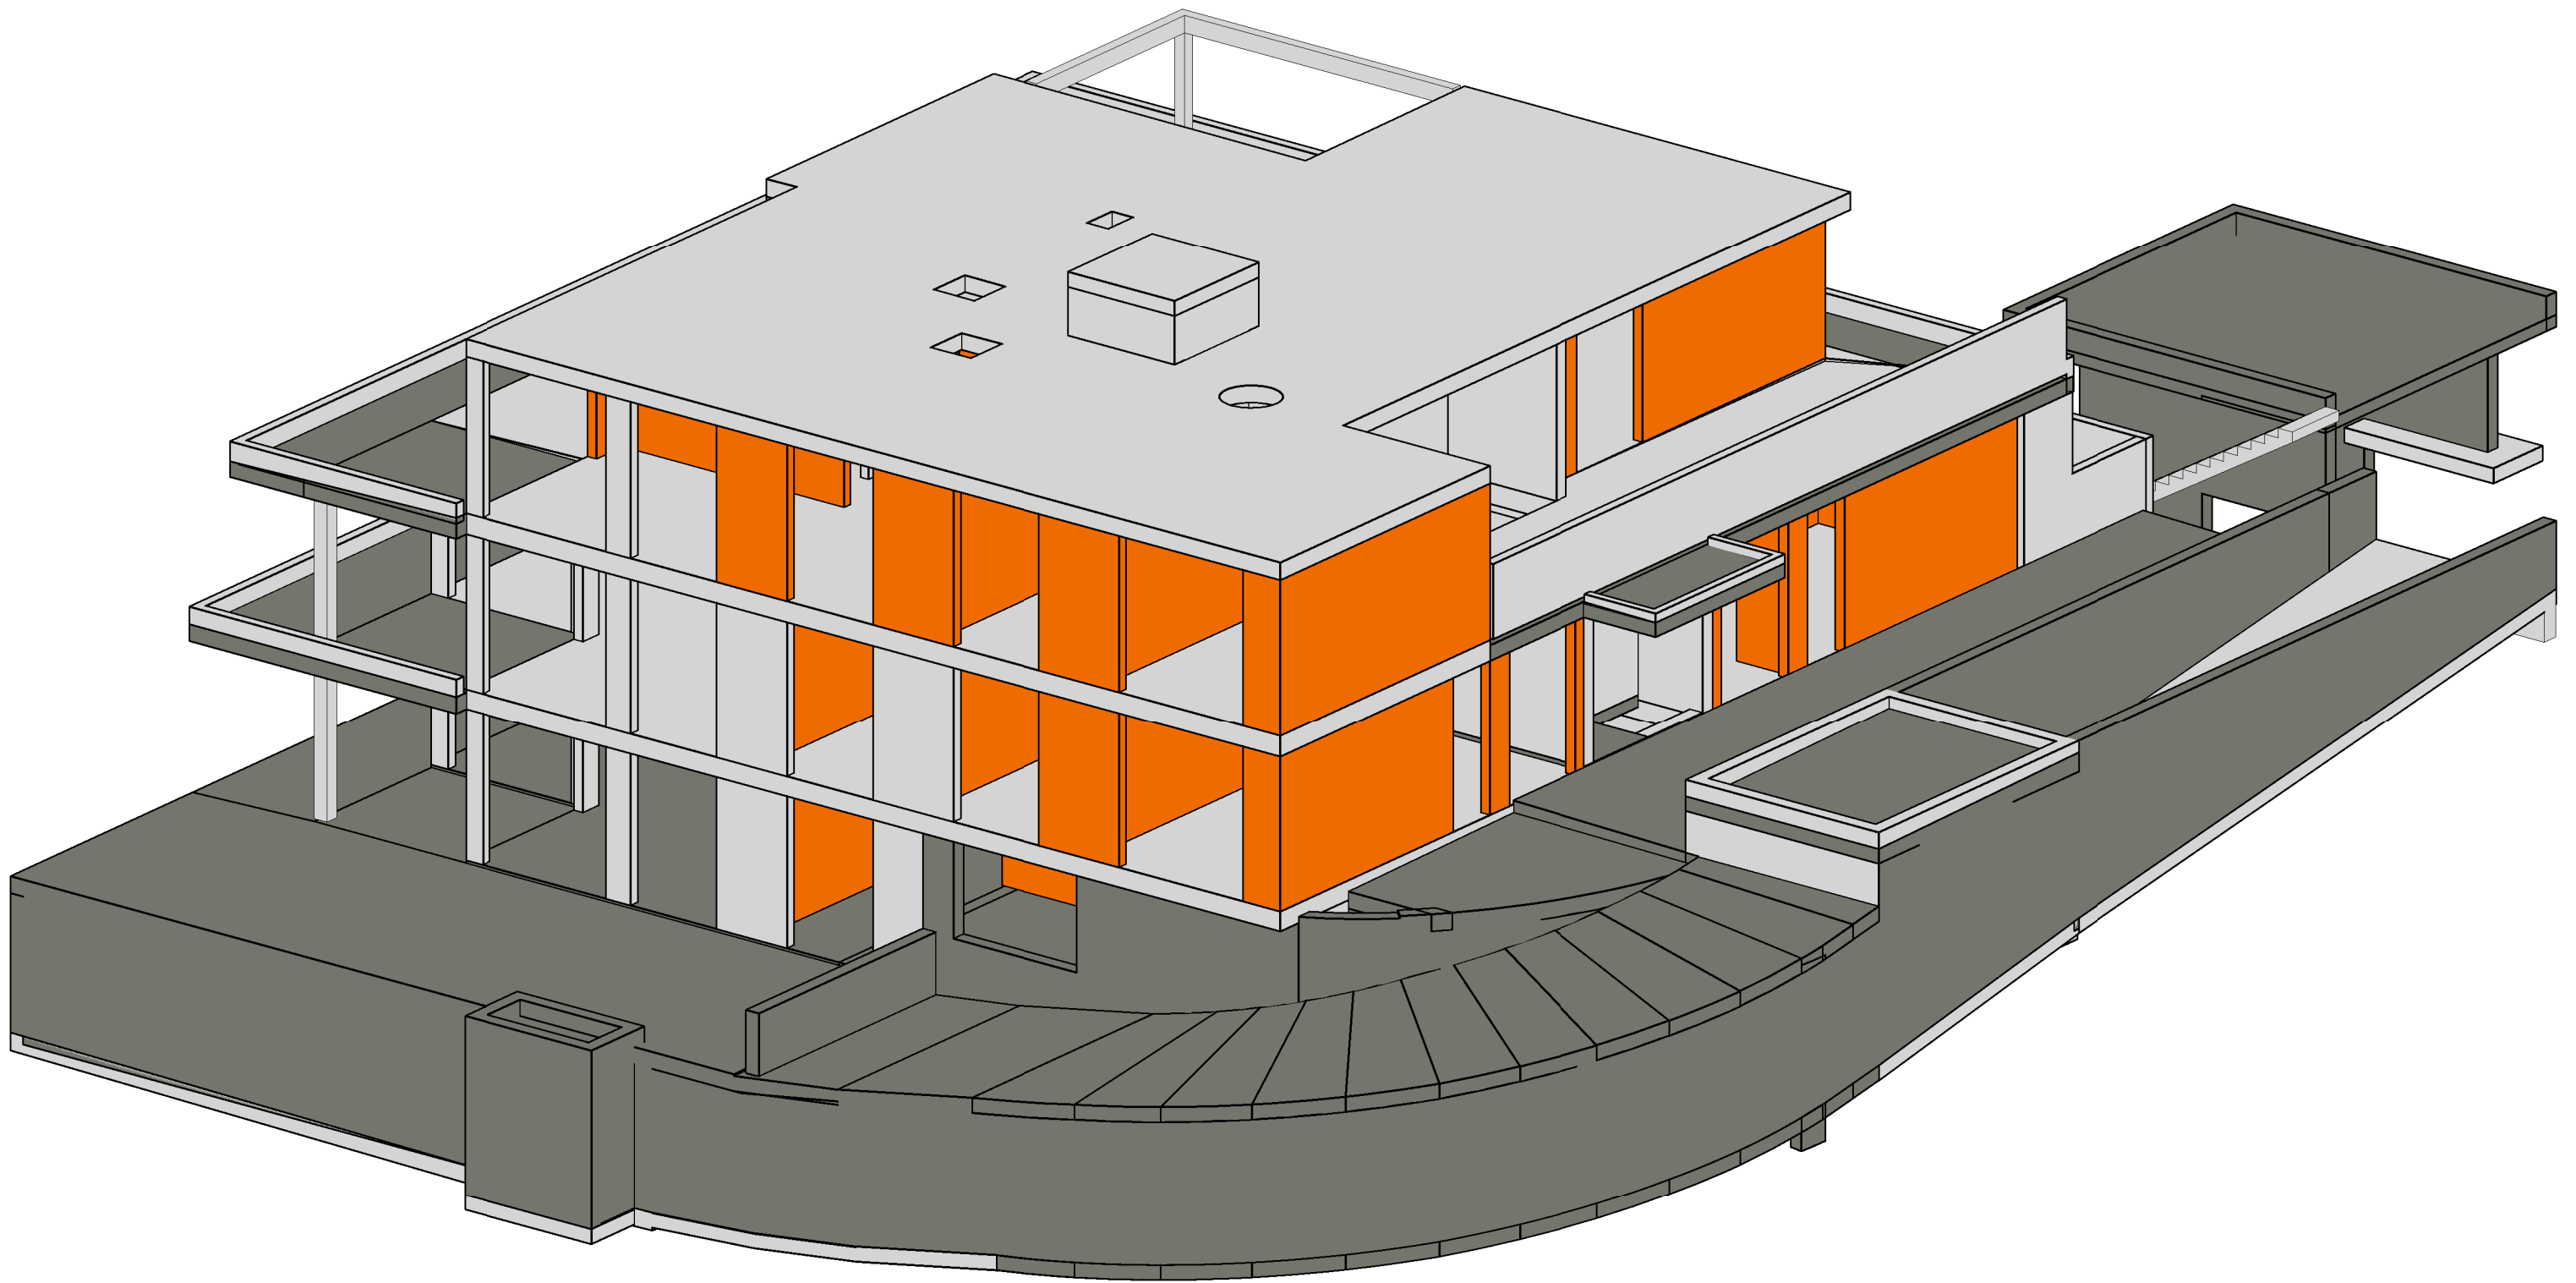

MFH KIRCHBODENSTRASSE, 40 - 8800 THALWIL

3D

Geschoss

Plan Nr.	3237 - V9
Dat.	24.08.2015
Gez.	AR
Rev.	
Mst.	1:100

Haag + Partner
Ingenieure und Planer

Freihofstrasse 20
8700 Küsnacht
Tel: 043 810 64 74
Fax: 043 810 64 72