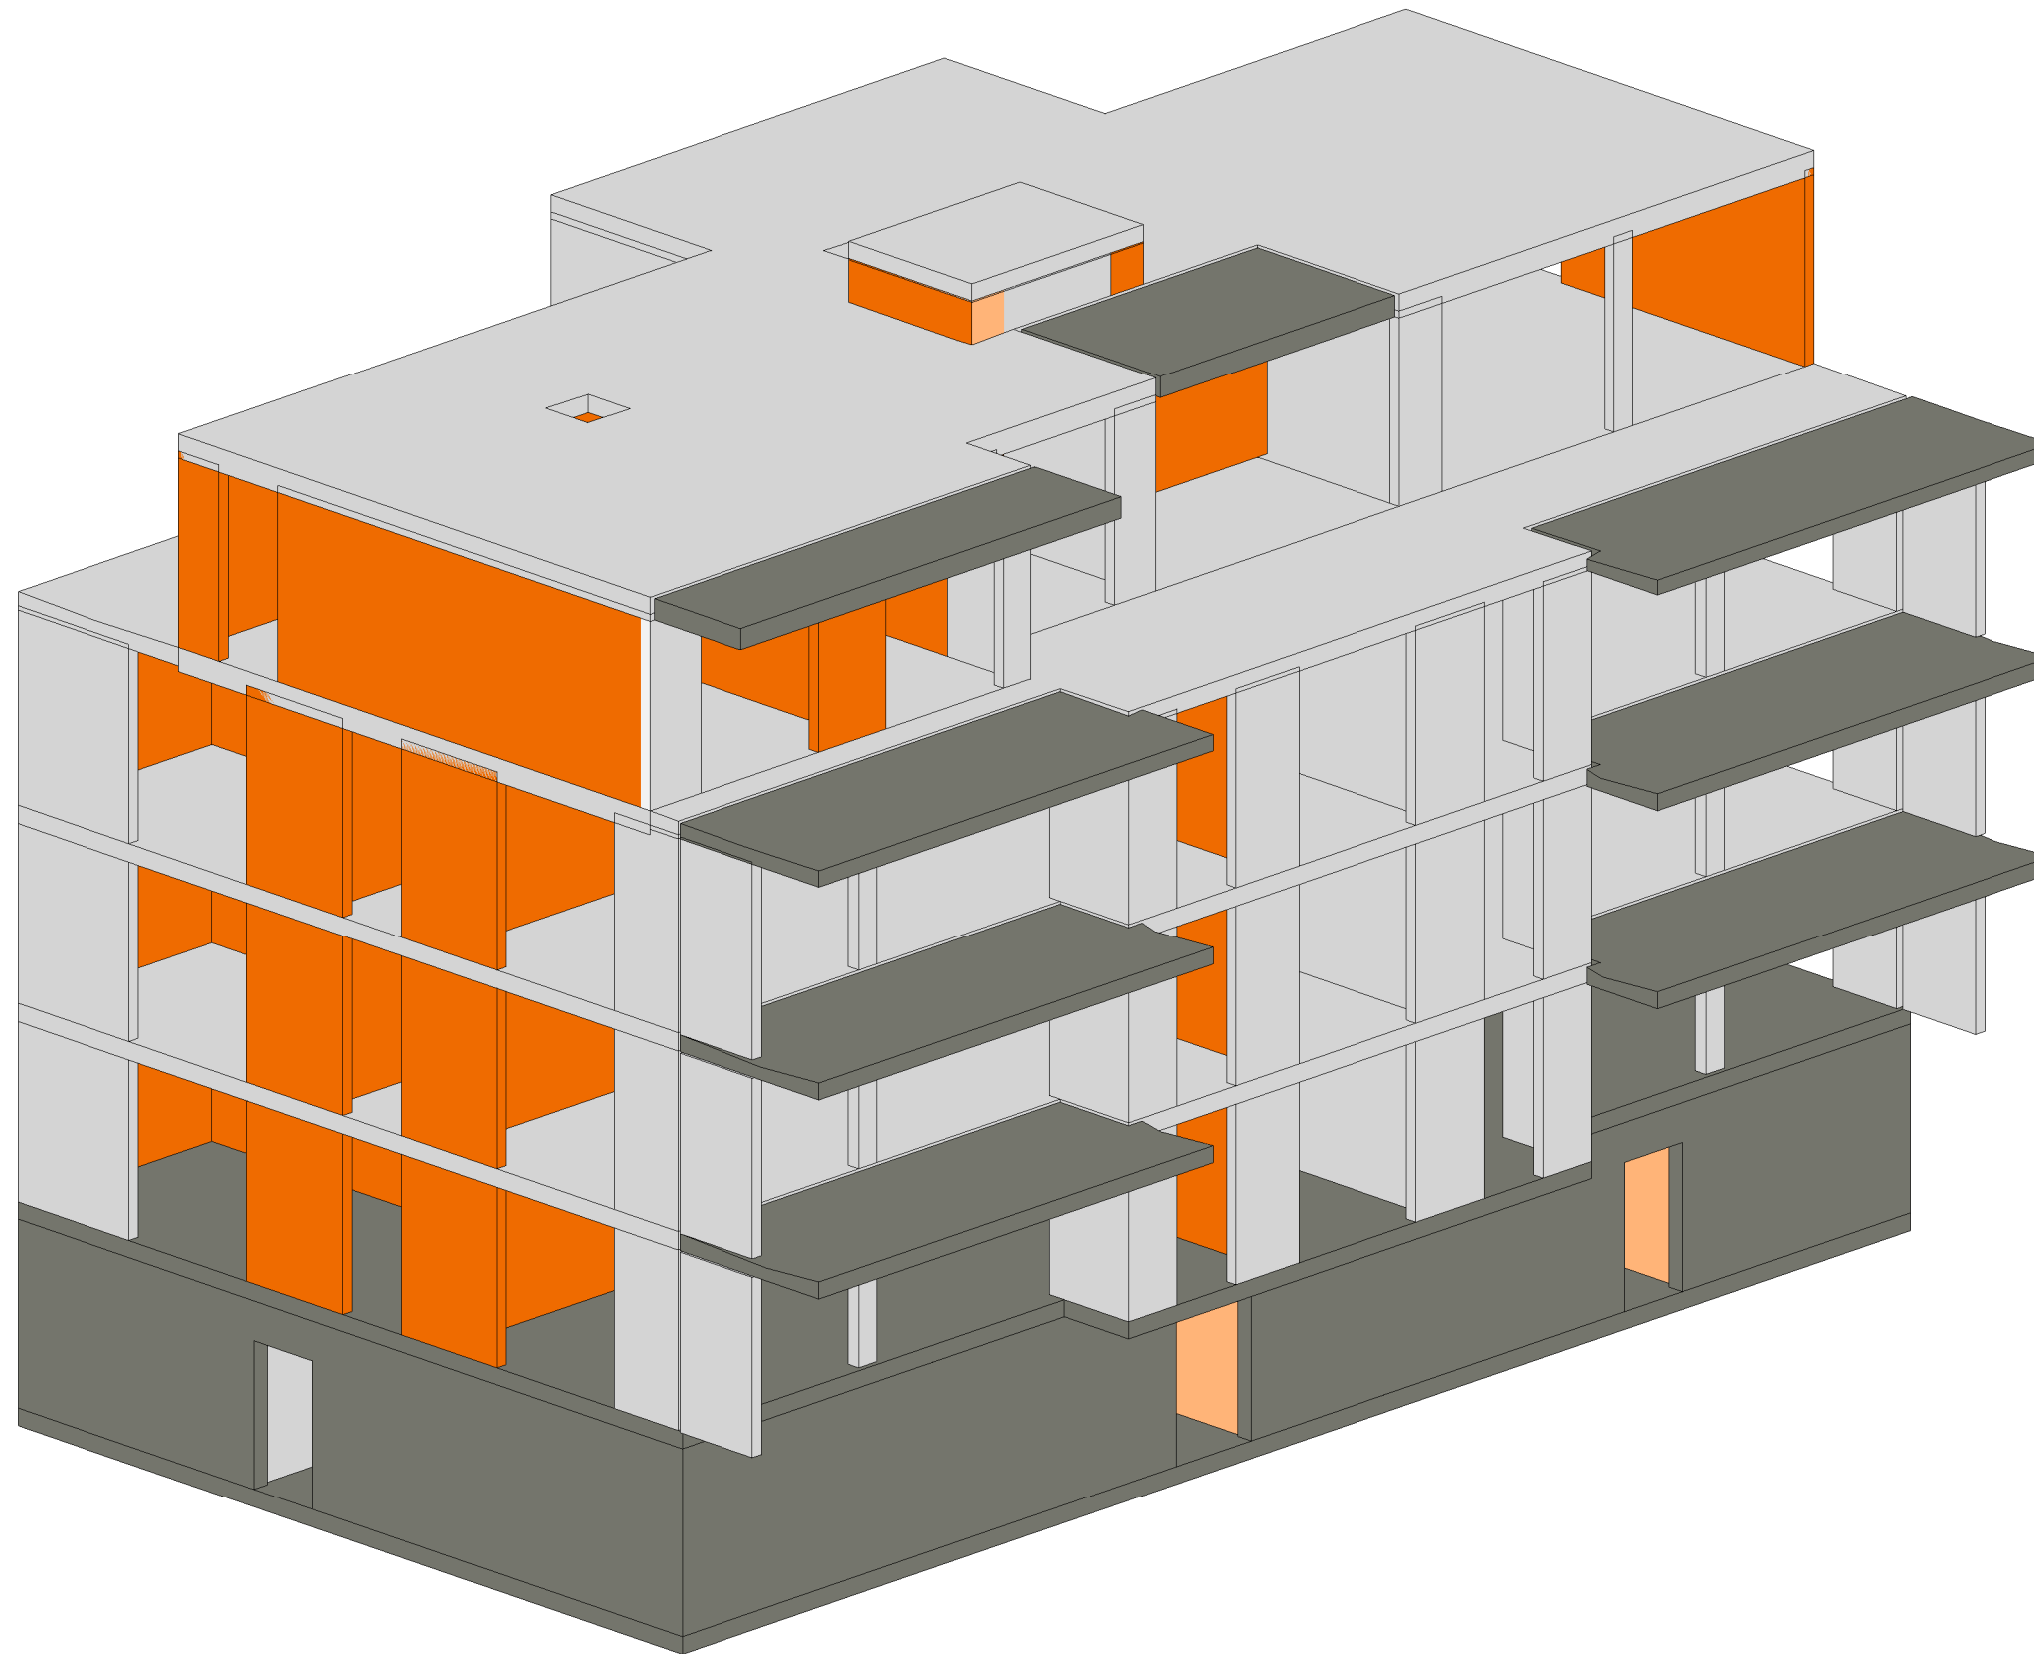

AREALÜBERBAUUNG IN DER OBERWIES 8118 PFAFFHAUSEN

ERBEN OCHSNER 8118 PFAFFHAUSEN

Vordimensionierung

Geschoss

**Haus C
3D**

Plan Nr.	3262 - VO
Dat.	26.10.2015
Gez.	AR
Rev.	
Mst.	

Haag + Partner
Ingenieure und Planer

Freihofstrasse 20
8700 Küsnacht
Tel: 043 810 64 74
Fax: 043 810 64 72