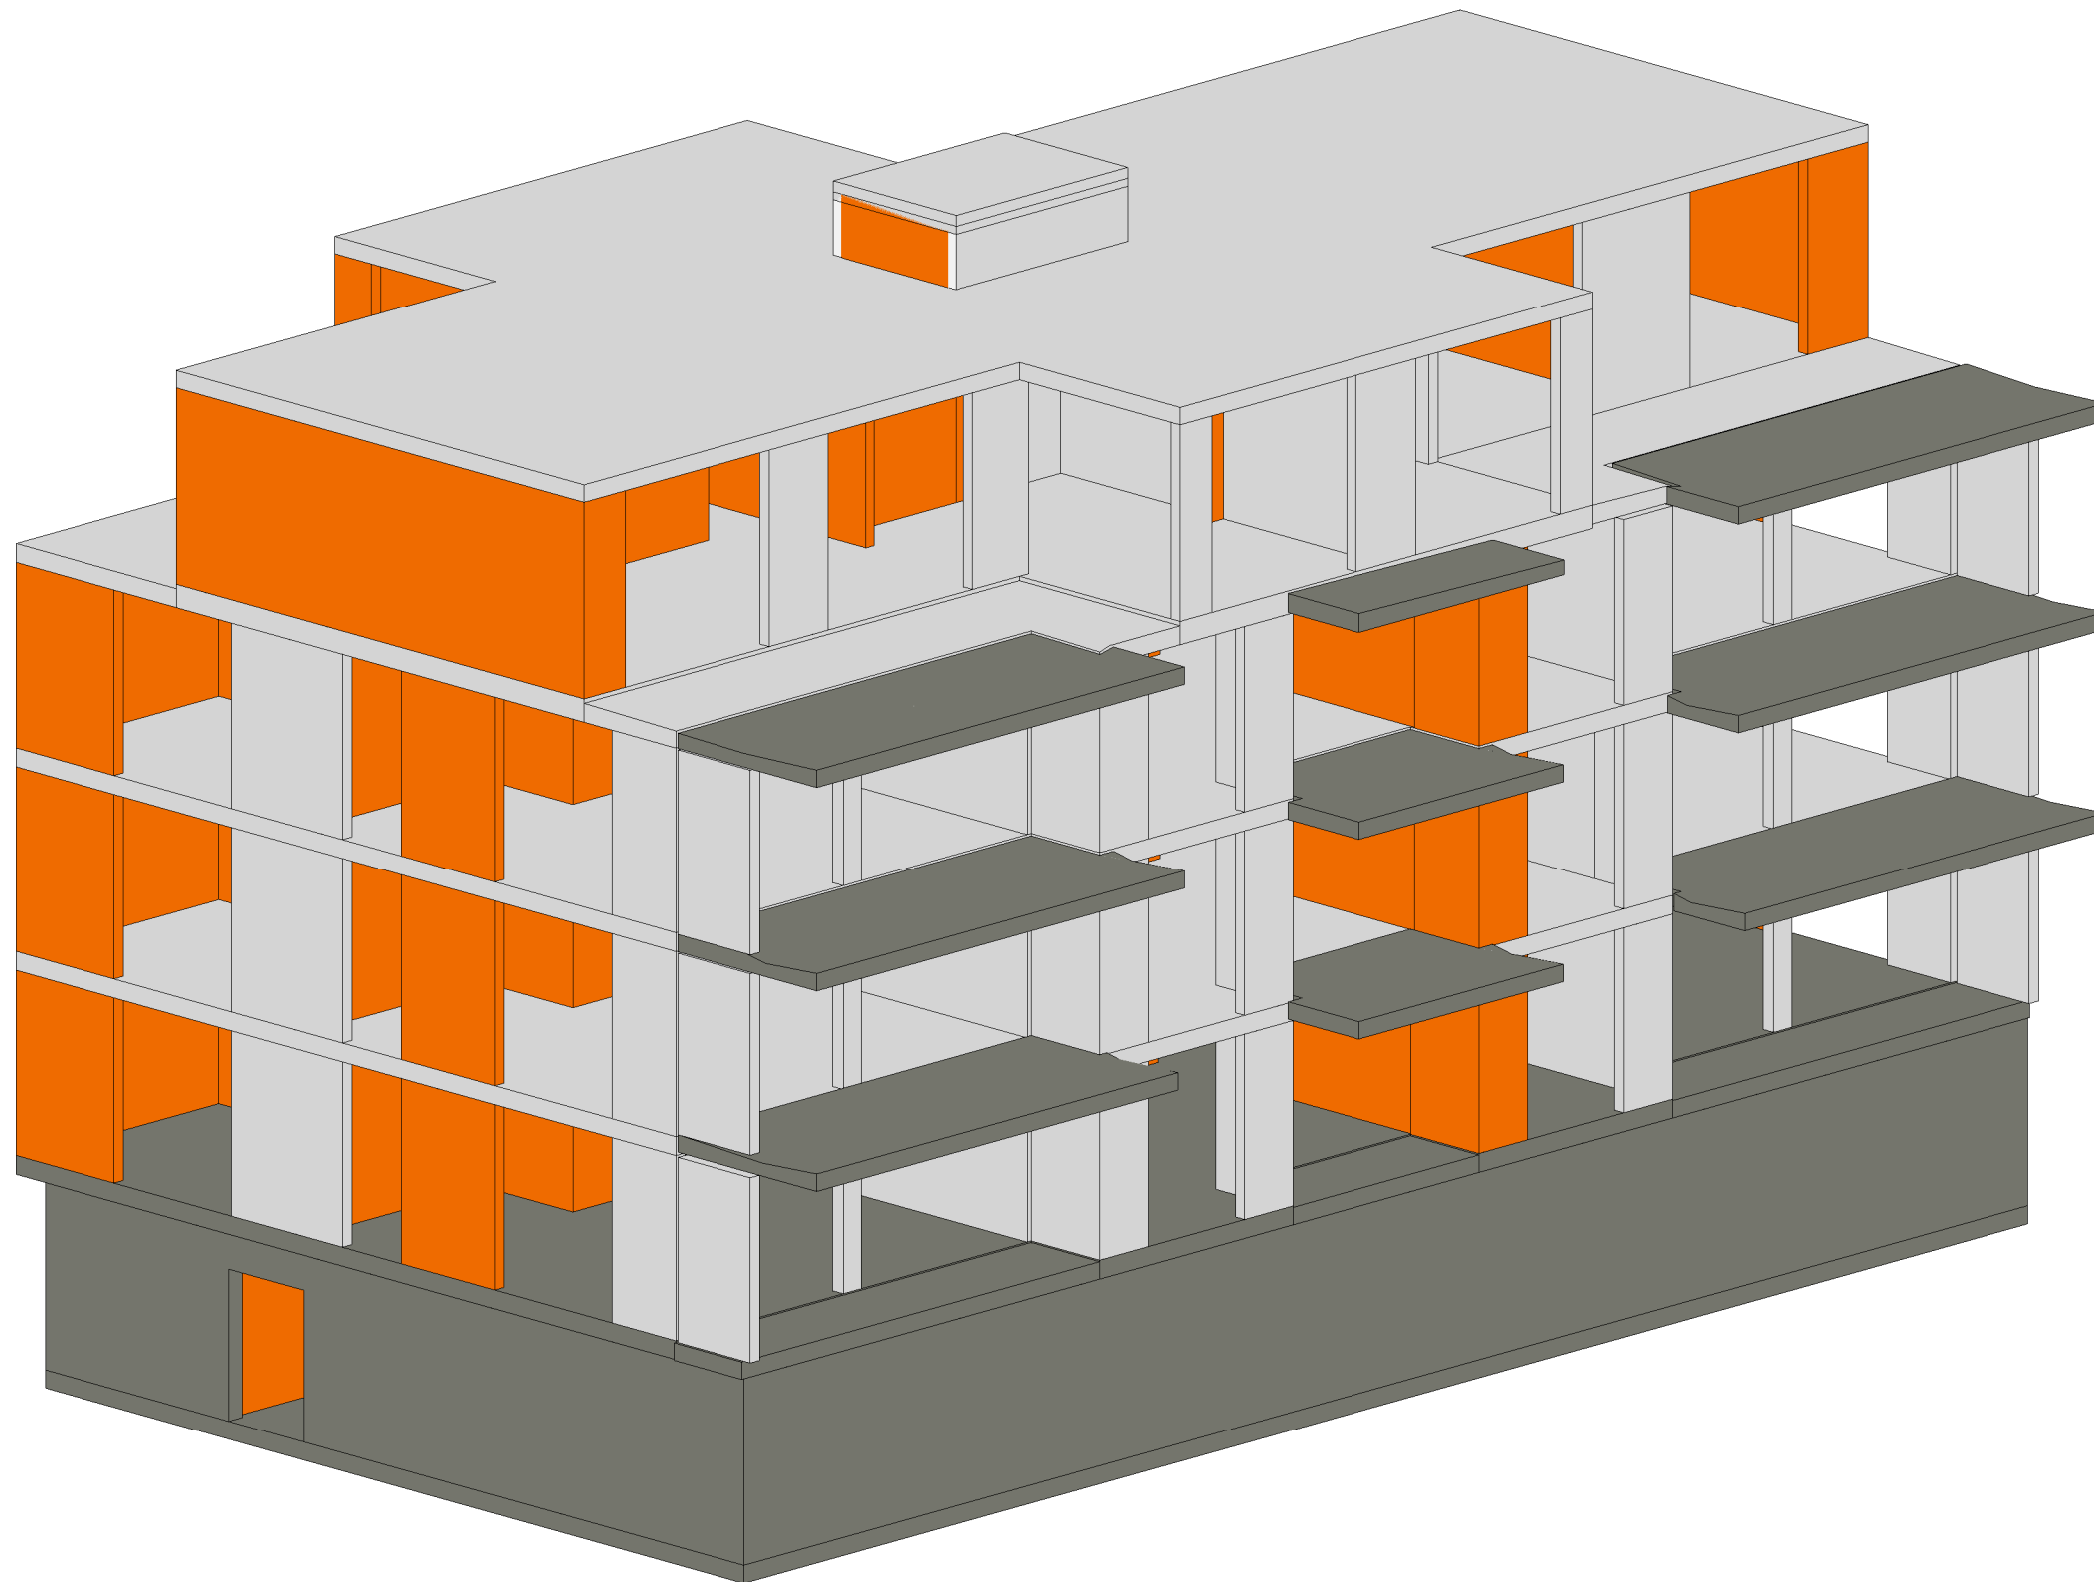

AREALÜBERBAUUNG IN DER OBERWIES 8118 PFAFFHAUSEN

ERBEN OCHSNER 8118 PFAFFHAUSEN

Vordimensionierung

Geschoss

**Haus A
3D**

Plan Nr.	3262 - VO
Dat.	17.04.2015
Gez.	AR
Rev.	
Mst.	

Haag + Partner
Ingenieure und Planer