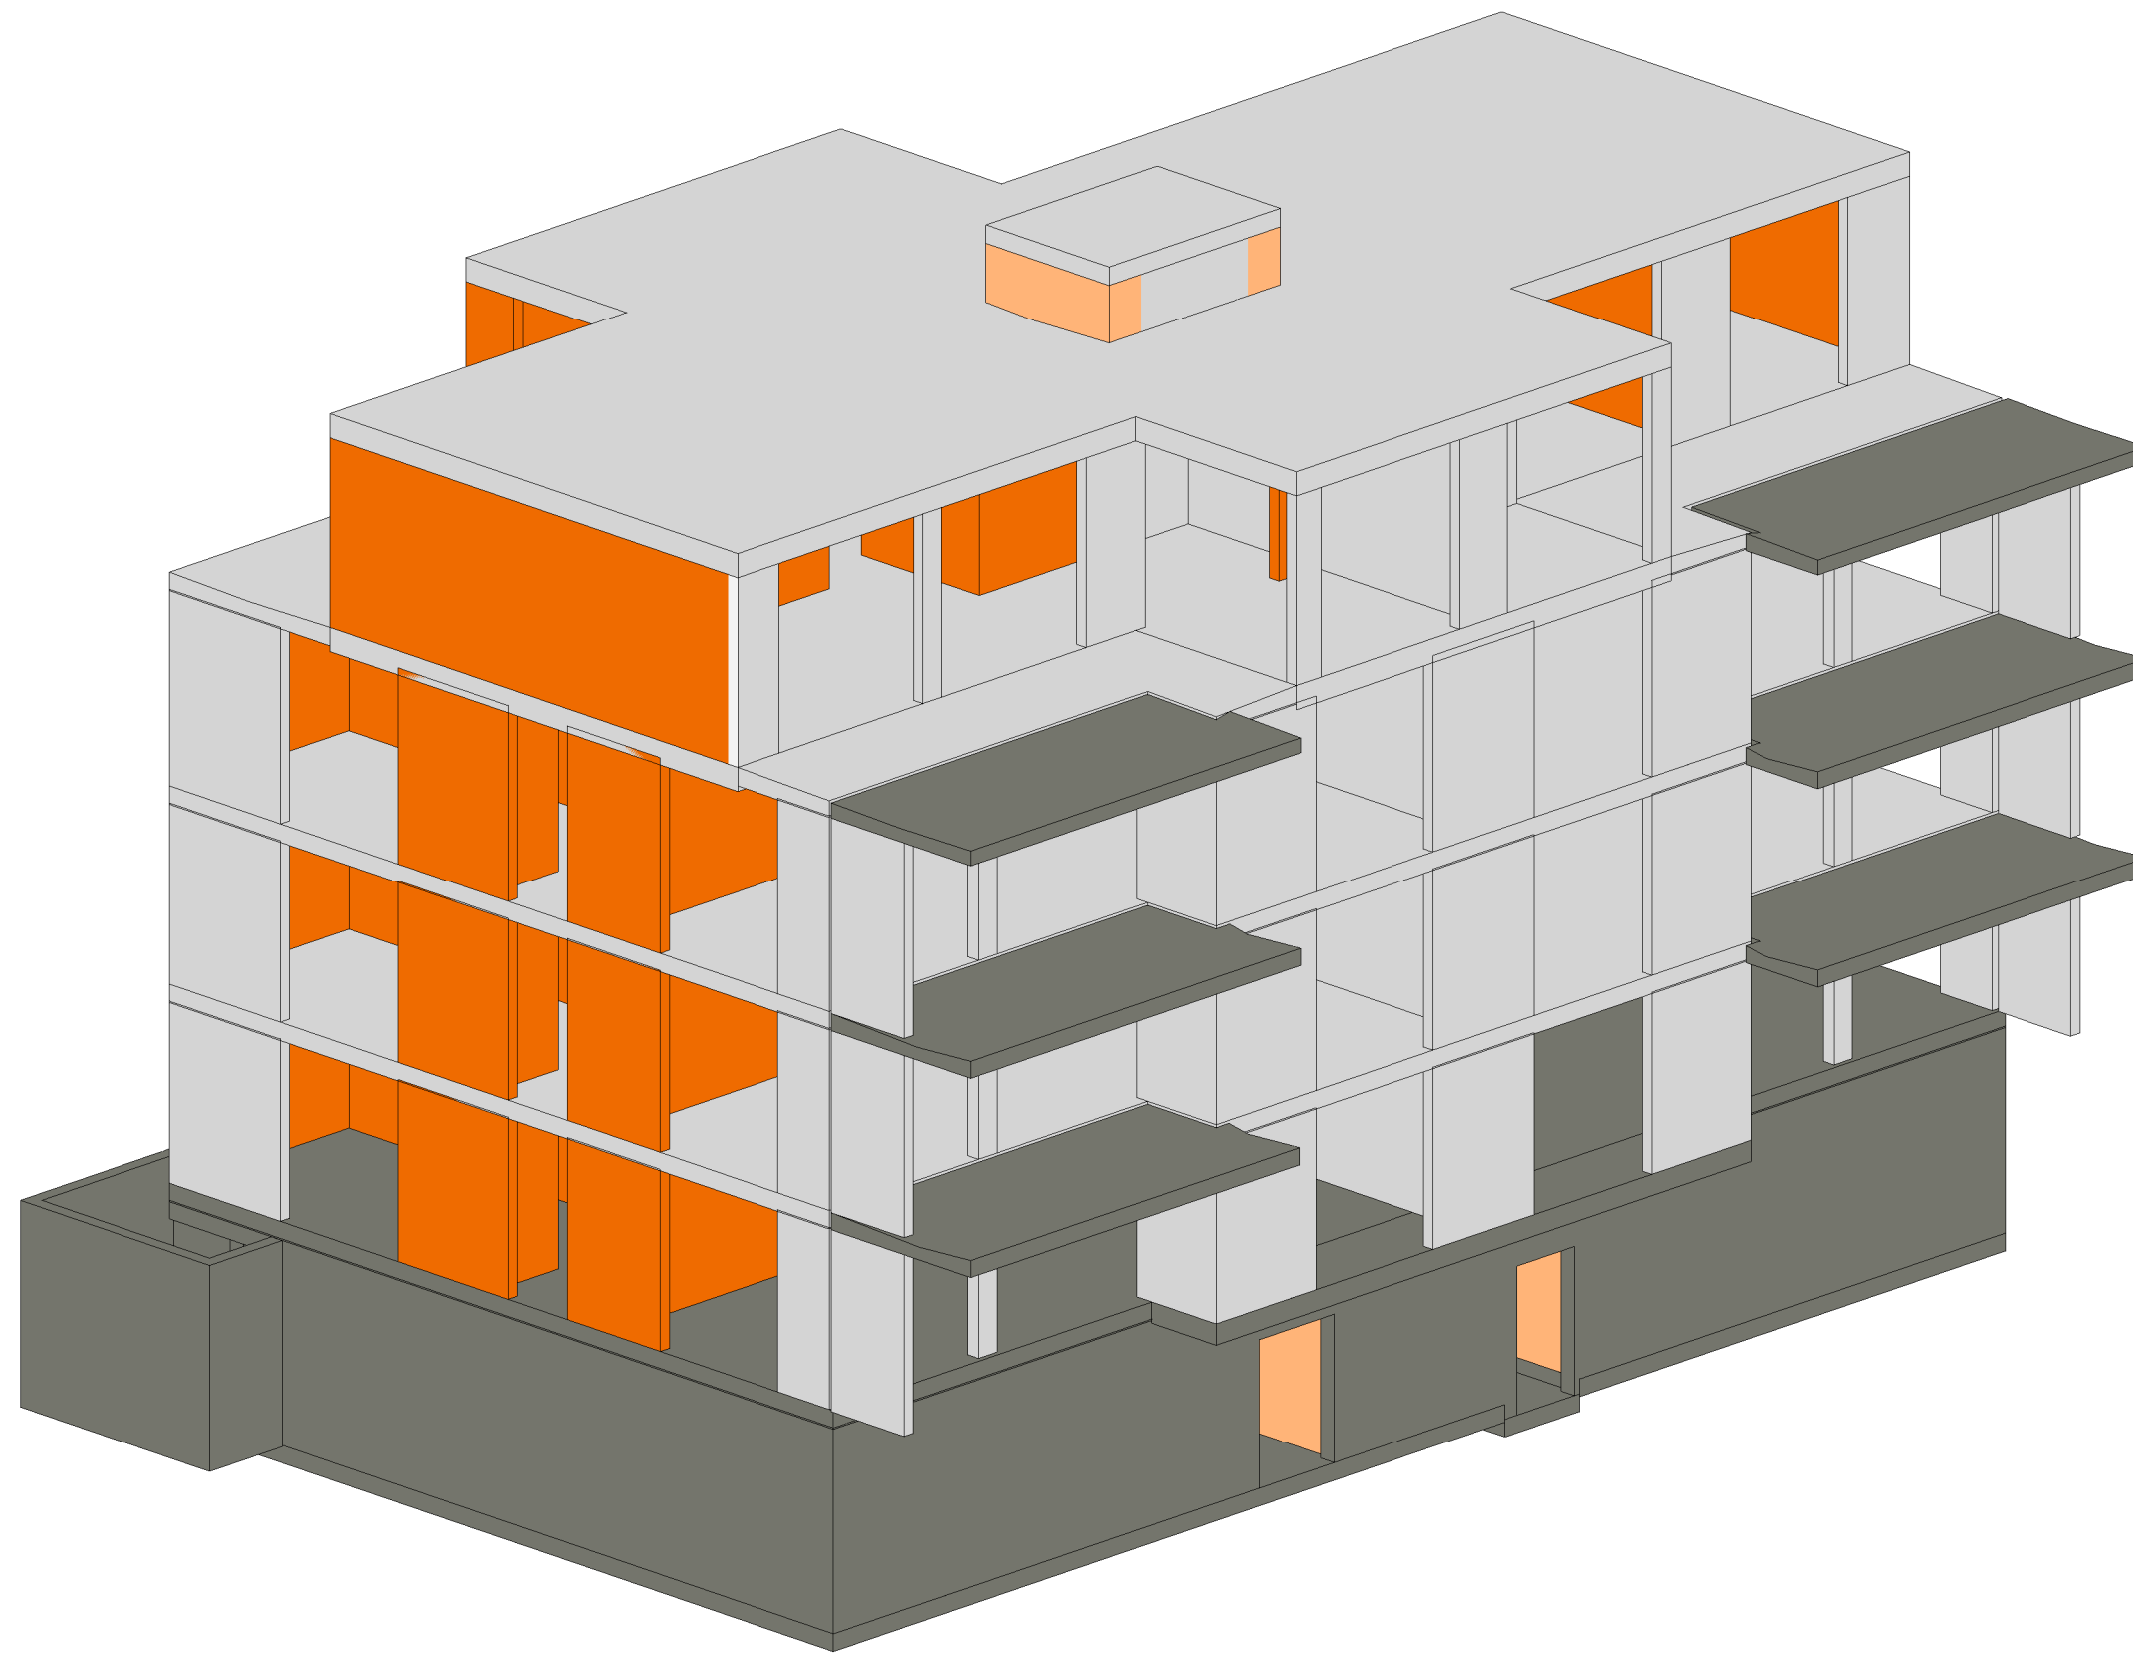

Geschoss

**Haus C
3D**

Plan Nr.	3262 - VO
Dat.	26.10.2015
Gez.	AR
Rev.	
Mst.	

Haag + Partner
Ingenieure und Planer

Freihofstrasse 20
8700 Küsnacht
Tel: 043 810 64 74
Fax: 043 810 64 72

AREALÜBERBAUUNG IN DER OBERWIES 8118 PFAFFHAUSEN