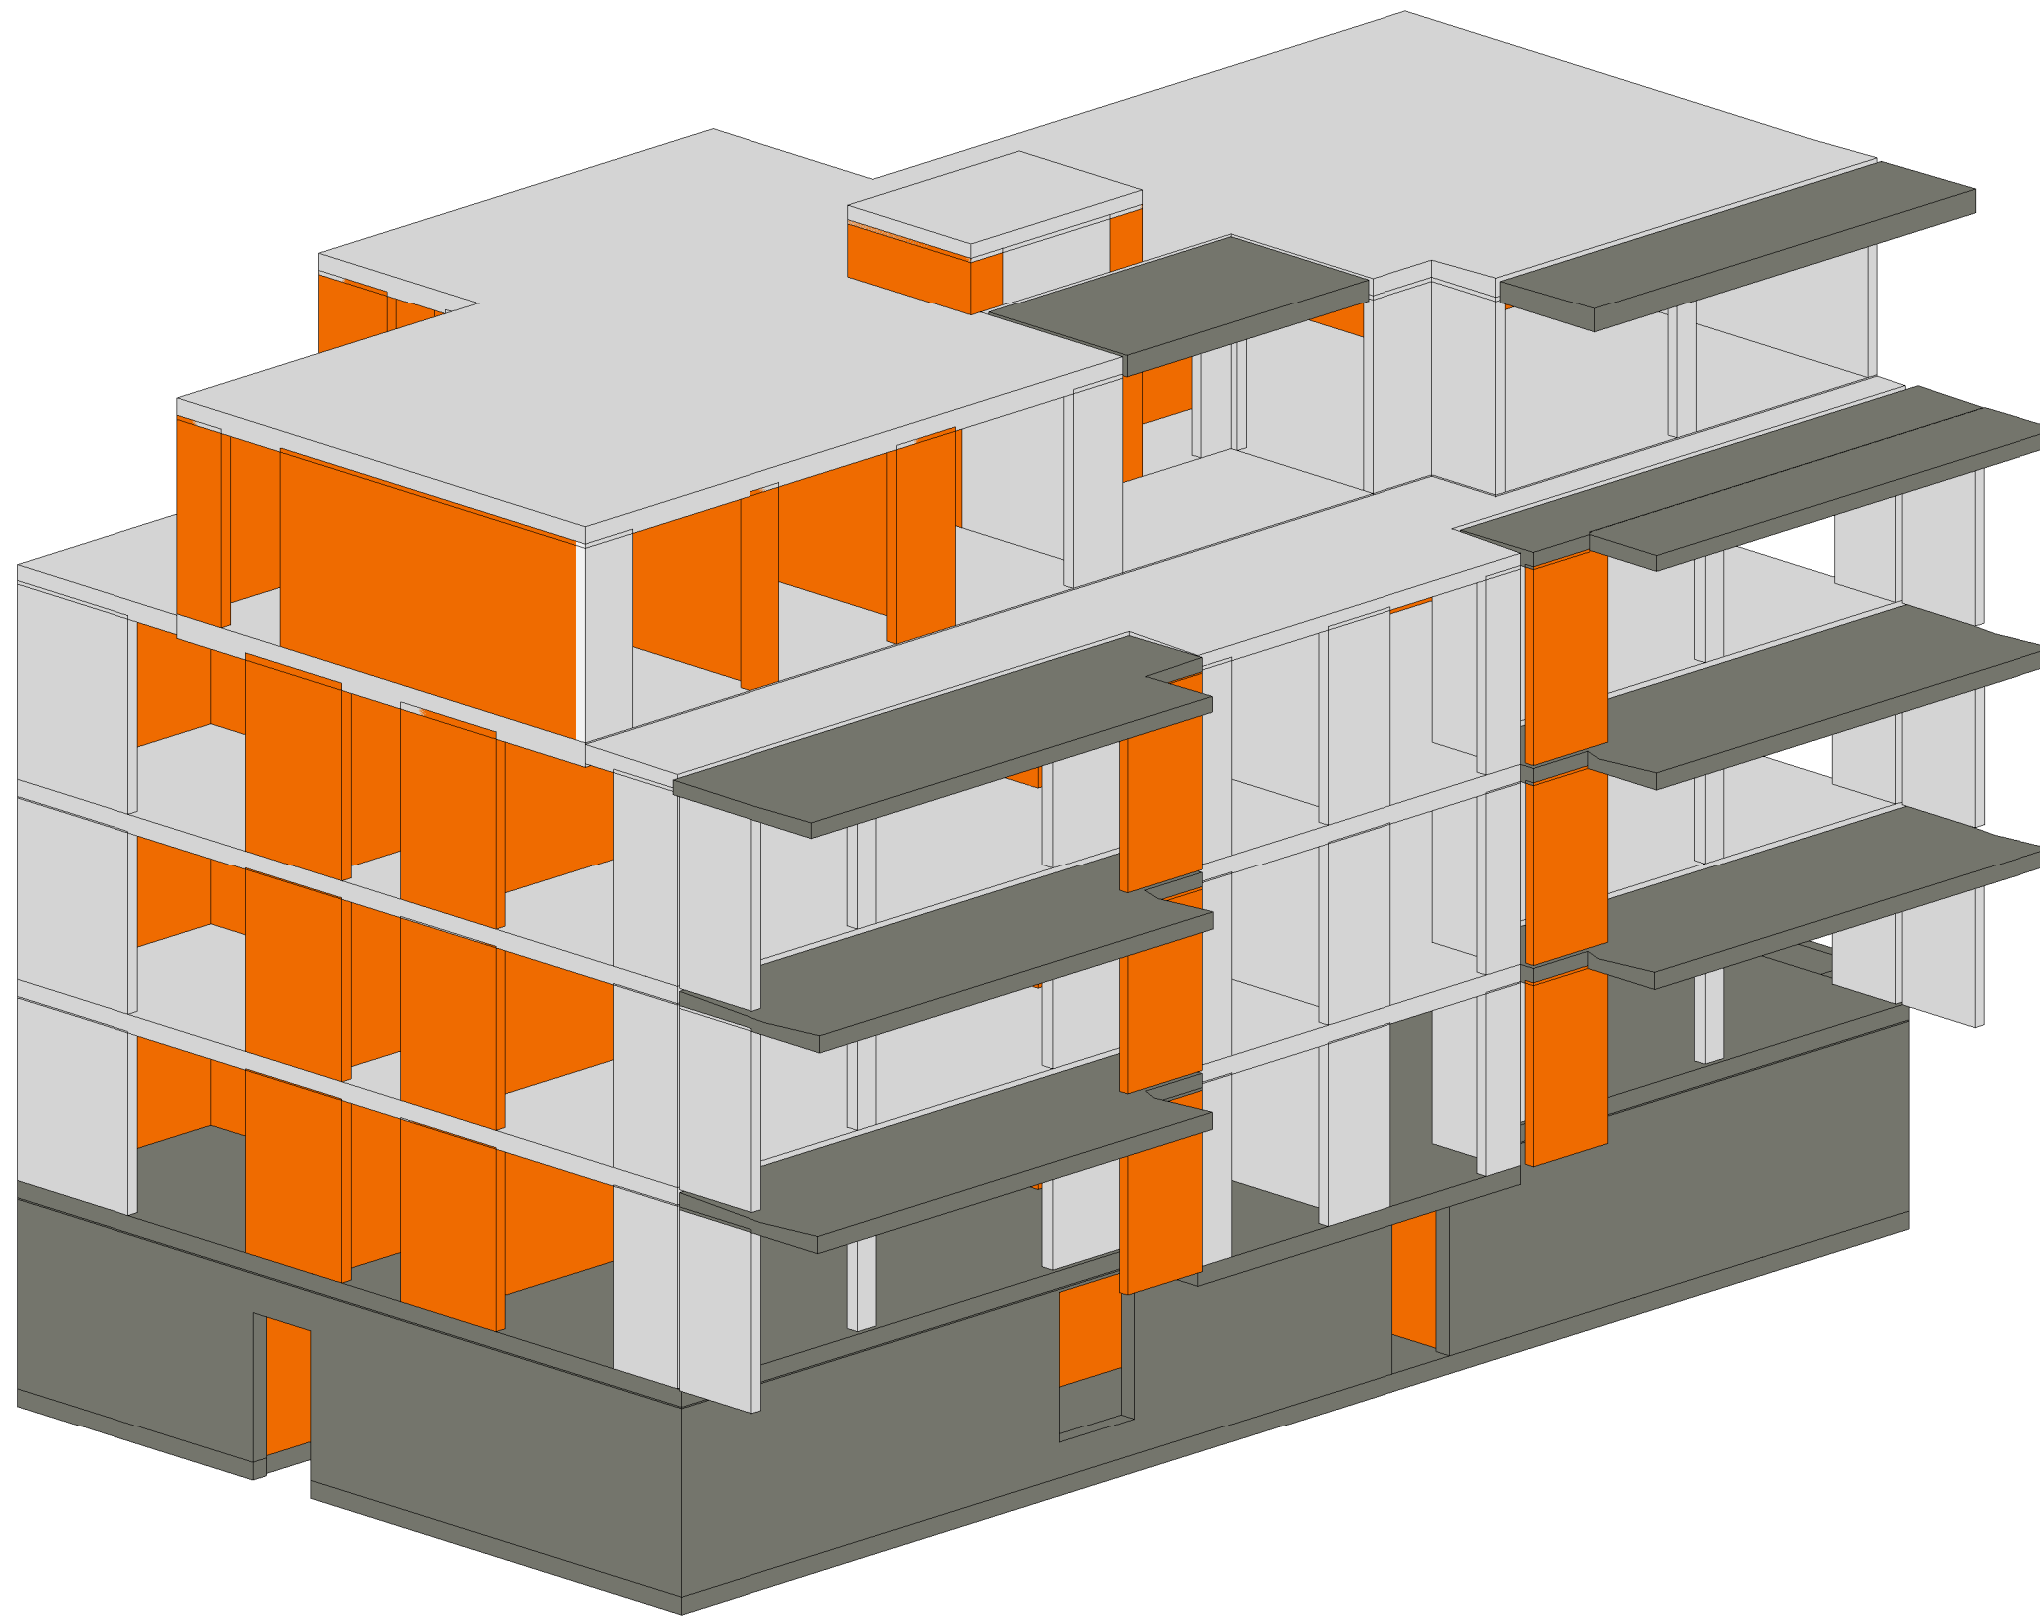

HAUS B

AREALÜBERBAUUNG IN DER OBERWIES 8118 PFAFFHAUSEN

ERBEN OCHSNER 8118 PFAFFHAUSEN

Vordimensionierung

Geschoss

**Haus B
3D**

Plan Nr.	3262 - VO
Dat.	26.10.2015
Gez.	AR
Rev.	
Mst.	

Haag + Partner
Ingenieure und Planer

Freihofstrasse 20
8700 Küsnacht
Tel: 043 810 64 74
Fax: 043 810 64 72