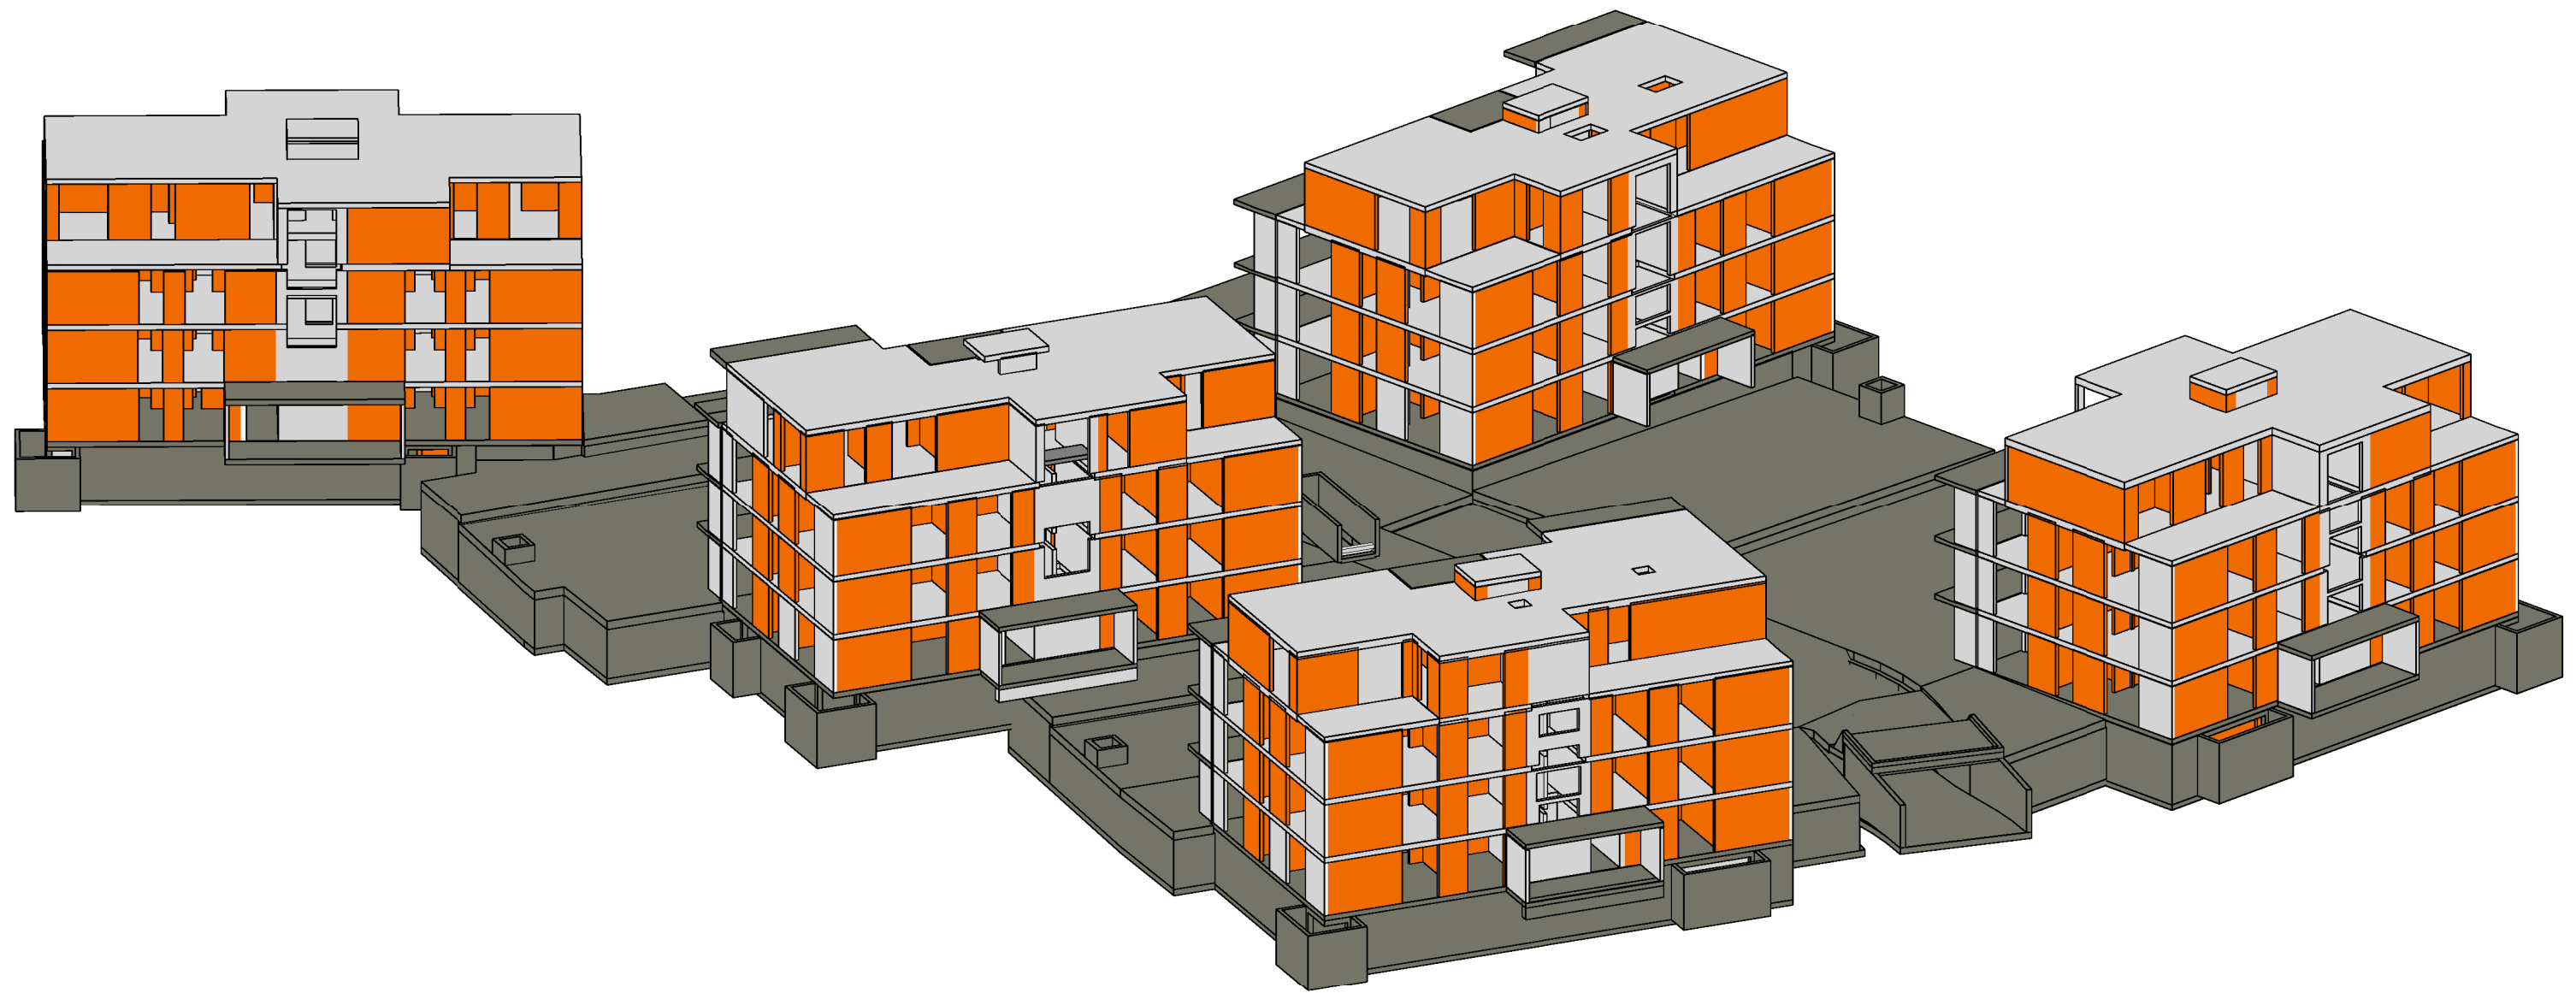

AREALÜBERBAUUNG IN DER OBERWIES 8118 PFAFFHAUSEN

ERBEN OCHSNER 8118 PFAFFHAUSEN

Vordimensionierung

Geschoss

3D

Plan Nr.	3262 - V0.4
Dat.	26.10.2015
Gez.	AR
Rev.	
Mst.	1:100

Haag + Partner
Ingenieure und Planer

Freihofstrasse 20
8700 Küsnacht
Tel: 043 810 64 74
Fax: 043 810 64 72