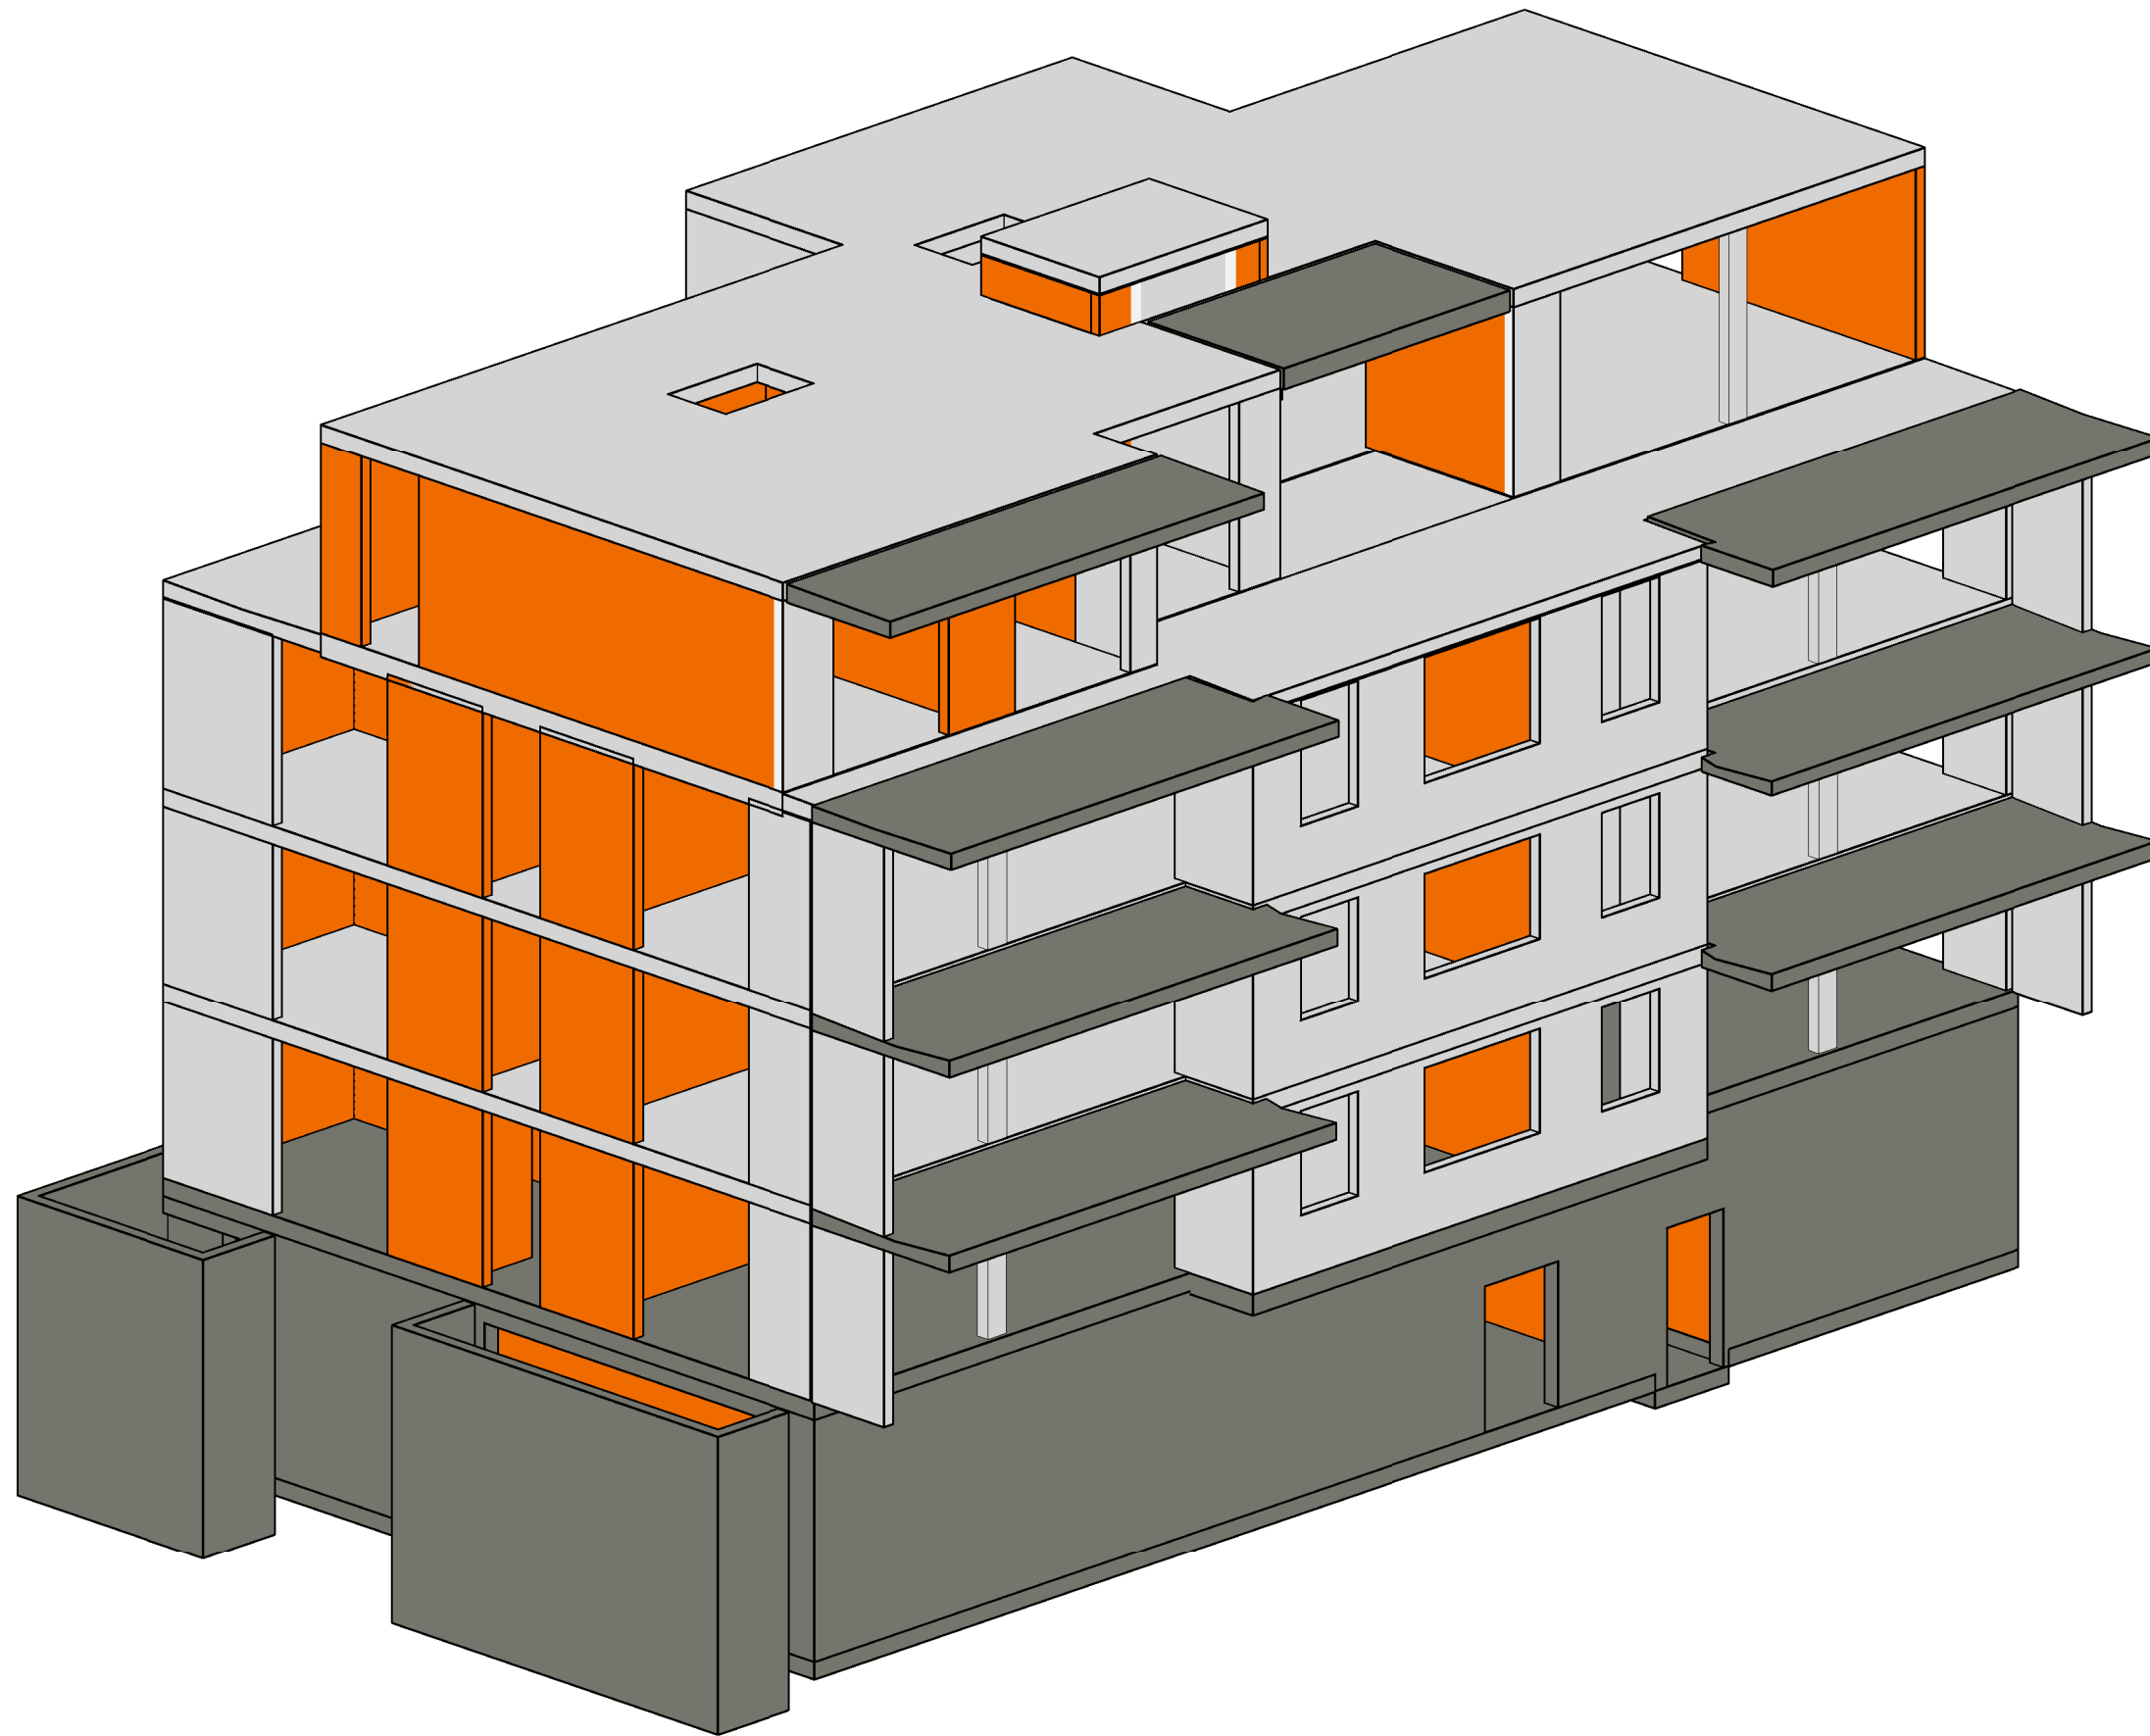

ERBEN OCHSNER 8118 PFAFFHAUSEN

Vordimensionierung

Geschoss

**Haus D
3D**

Plan Nr.	3262 - VO
Dat.	26.10.2015
Gez.	AR
Rev.	
Mst.	

Haag + Partner
Ingenieure und Planer

Freihofstrasse 20
8700 Küsnacht
Tel: 043 810 64 74
Fax: 043 810 64 72