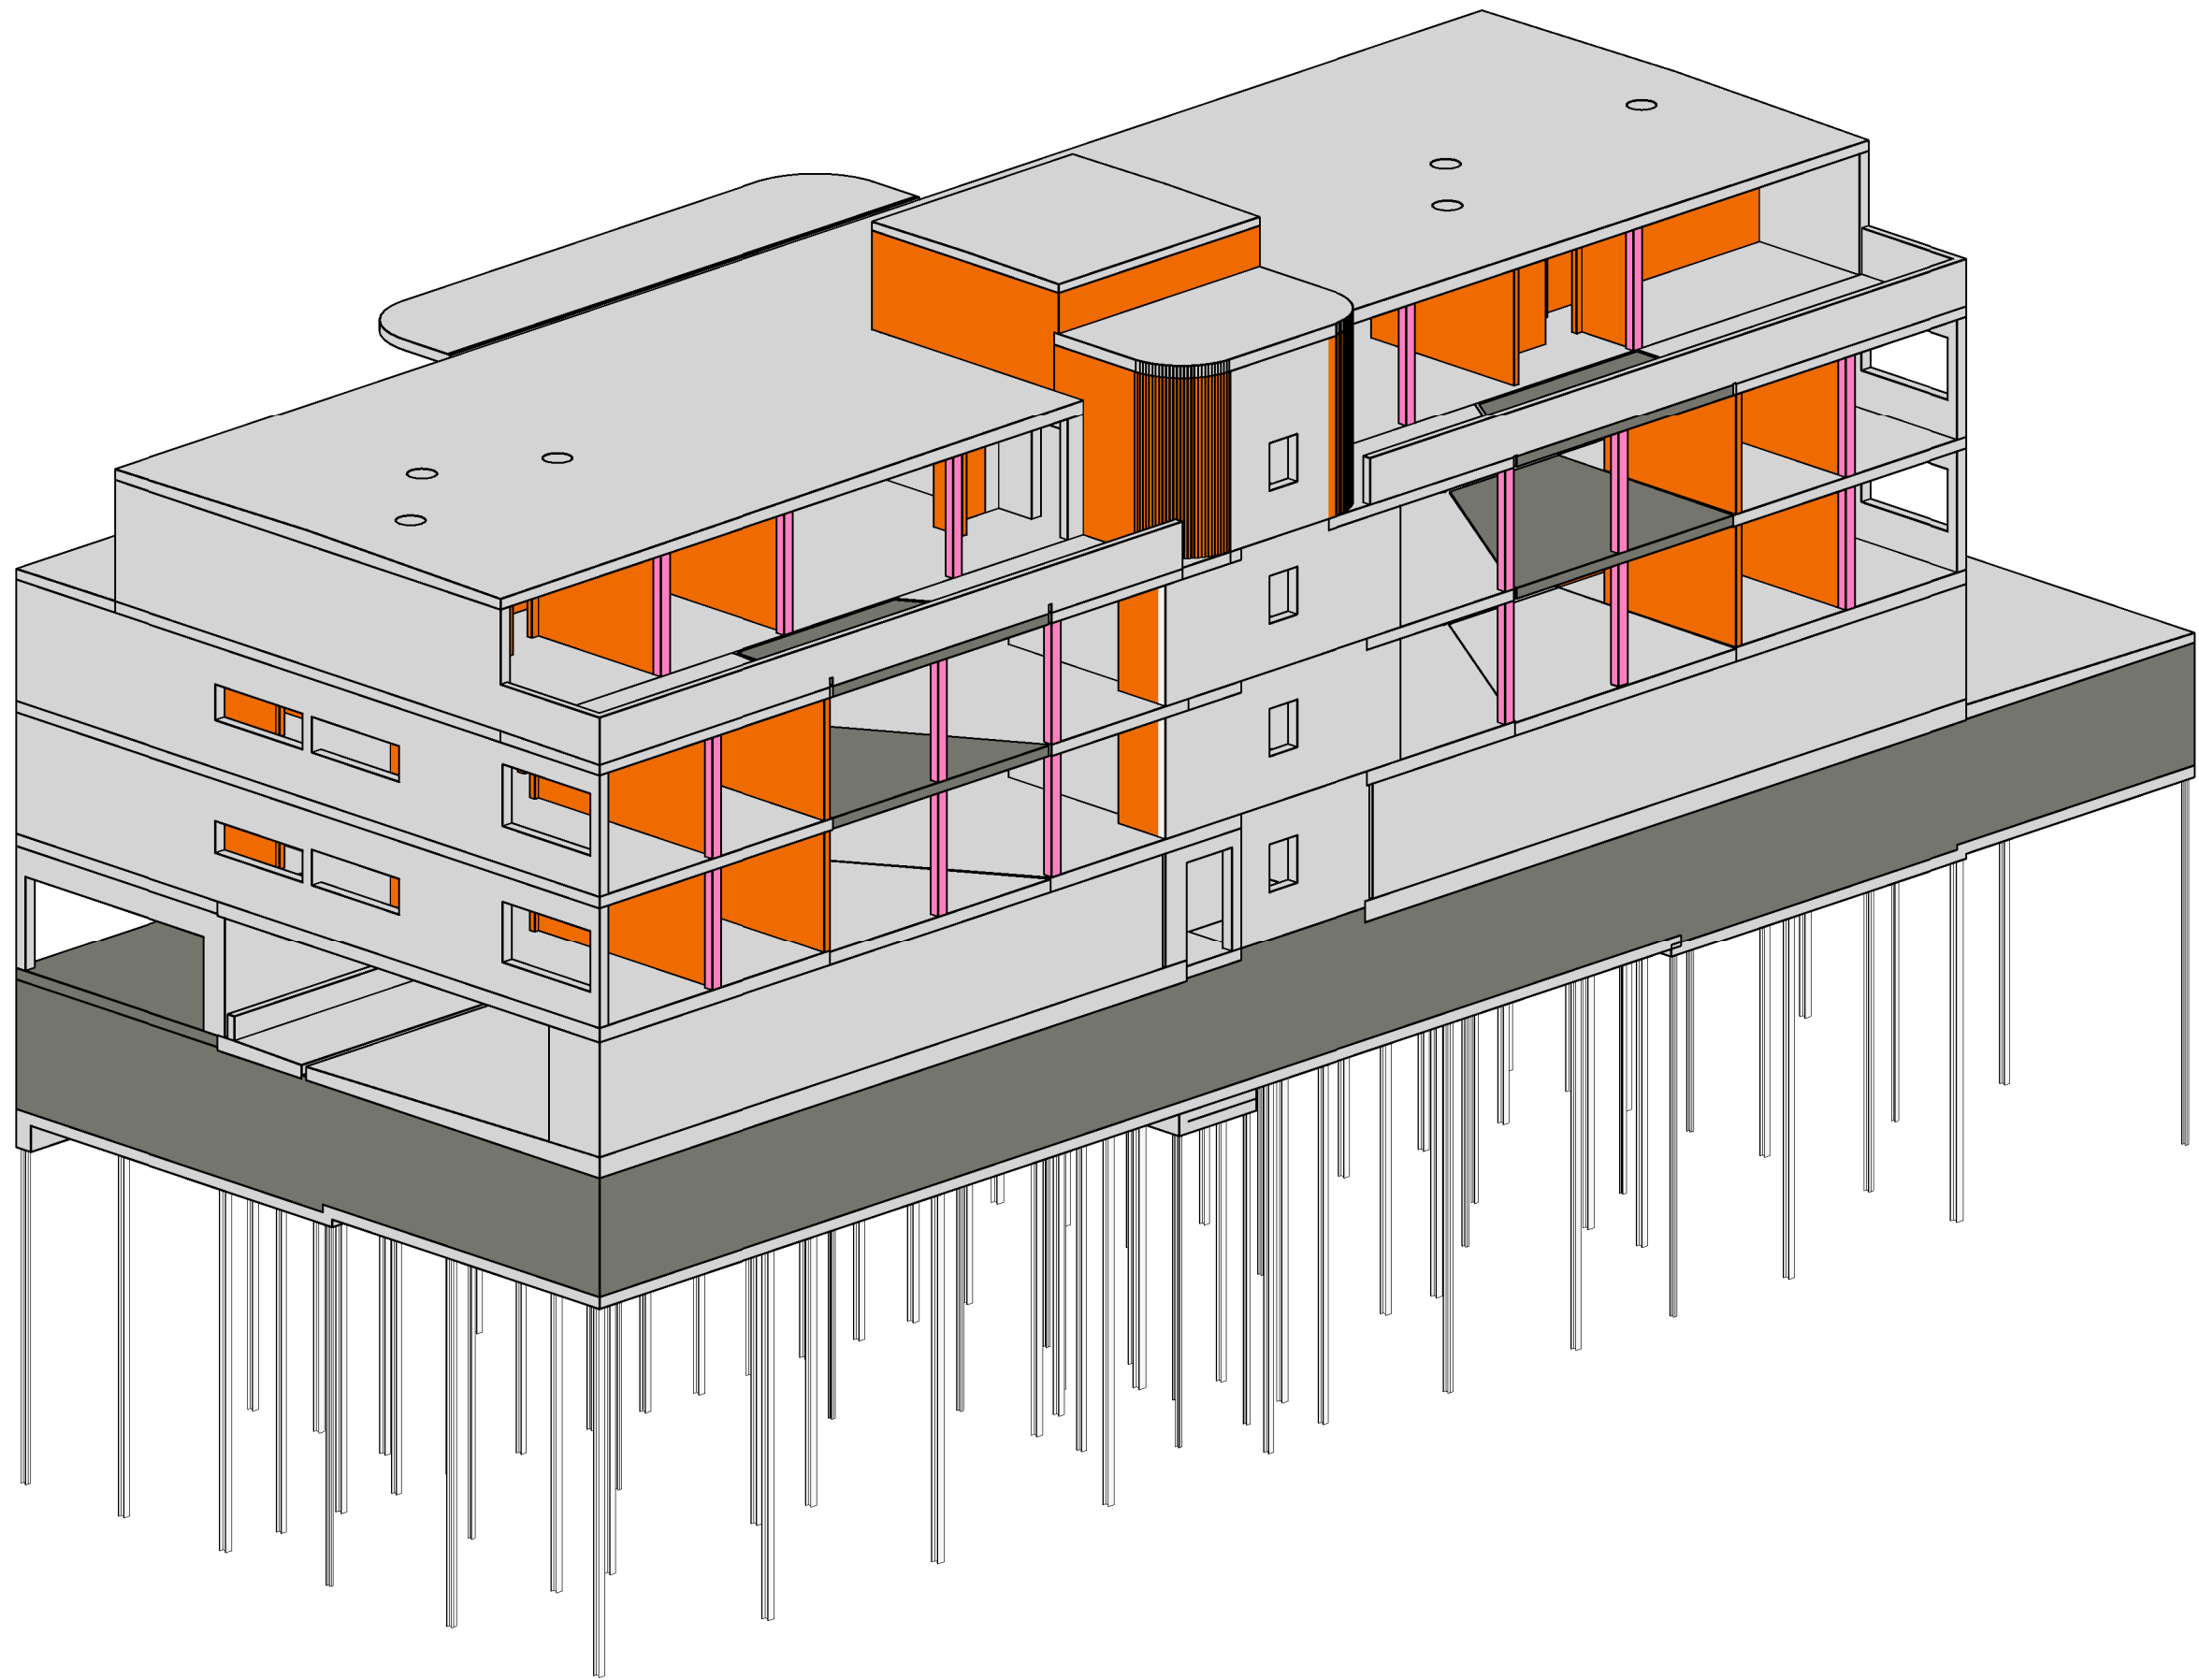

MFH Zürcherstrasse 3, 8172 Niederglatt

B. Jasari - Rigistrasse 32, 8185 Winkel

Vordimensionierung

Geschoss

3D

Plan Nr.	3233 - V0-c
Dat.	11.02.2016
Gez.	GB
Rev.	Checker
Mst.	

Haag + Partner
Ingenieure und Planer

Freihofstrasse 20
8700 Küsnacht
Tel: 043 810 64 74
Fax: 043 810 64 72