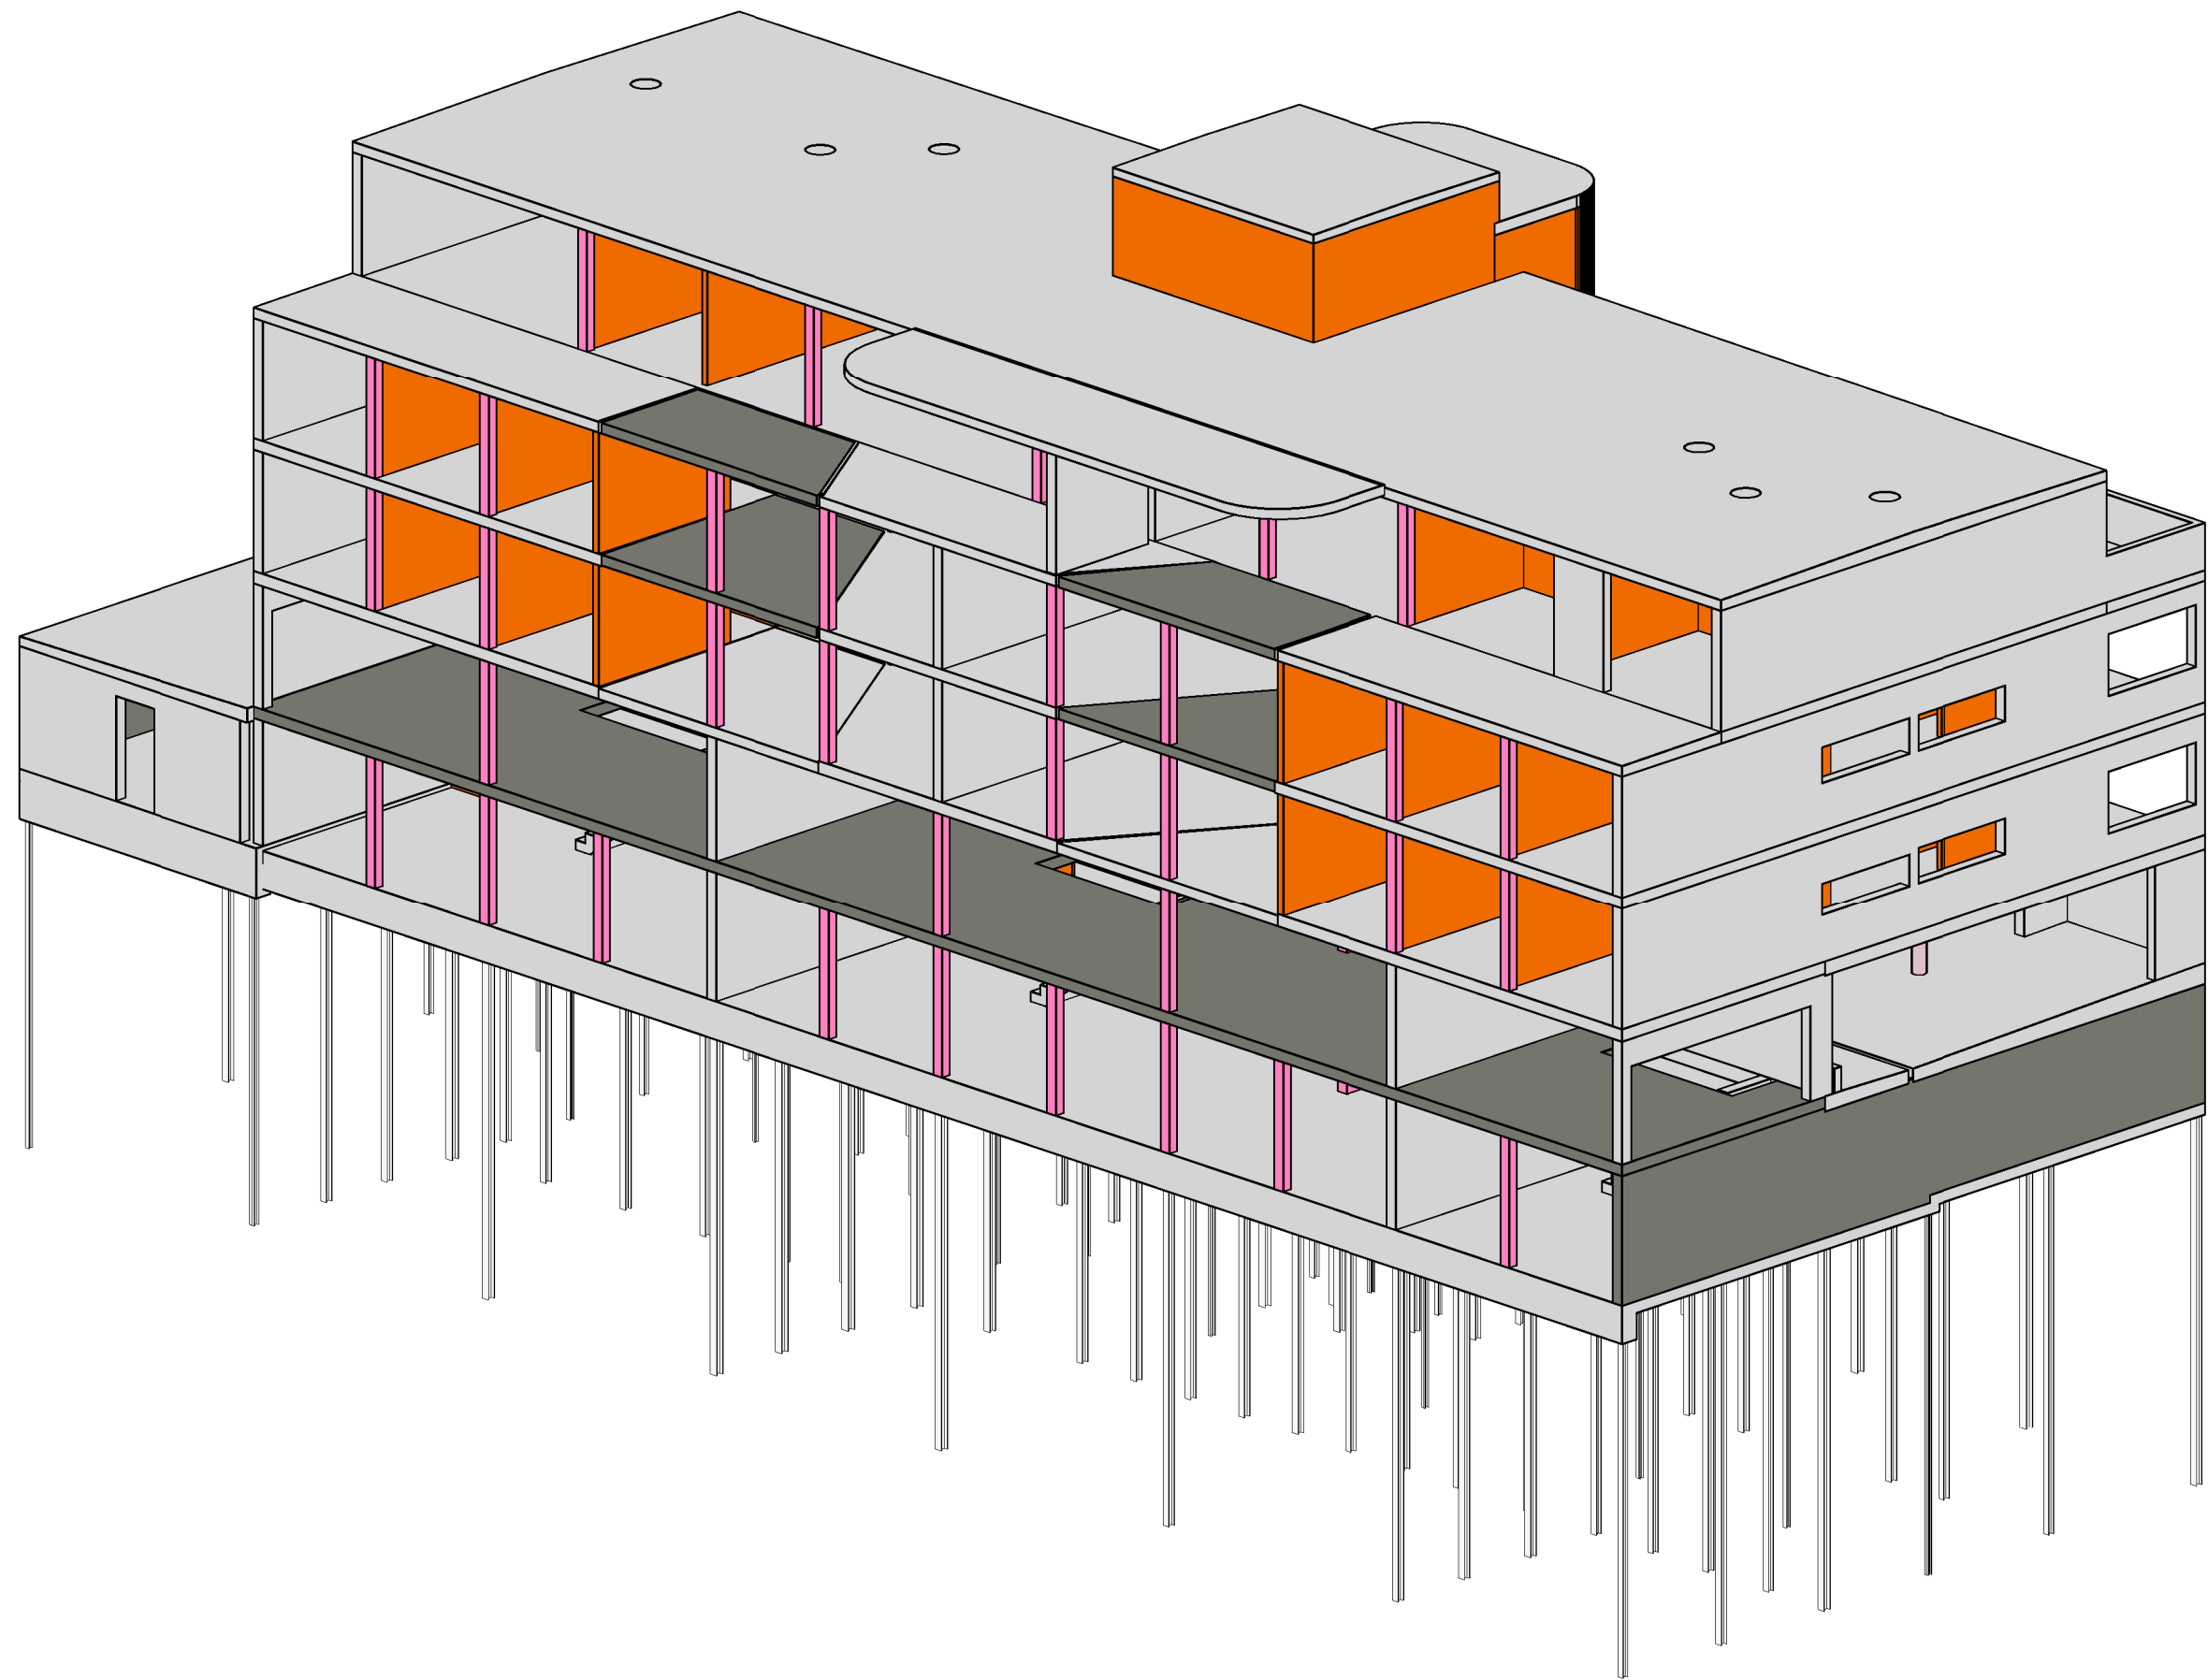

MFH Zürcherstrasse 3, 8172 Niederglatt

B. Jasari - Rigistrasse 32, 8185 Winkel

Vordimensionierung

Geschoss

3D

Plan Nr.	3233 - VO-d
Dat.	11.02.2016
Gez.	GB
Rev.	Checker
Mst.	

Haag + Partner
Ingenieure und Planer

Freihofstrasse 20
8700 Küsnacht
Tel: 043 810 64 74
Fax: 043 810 64 72