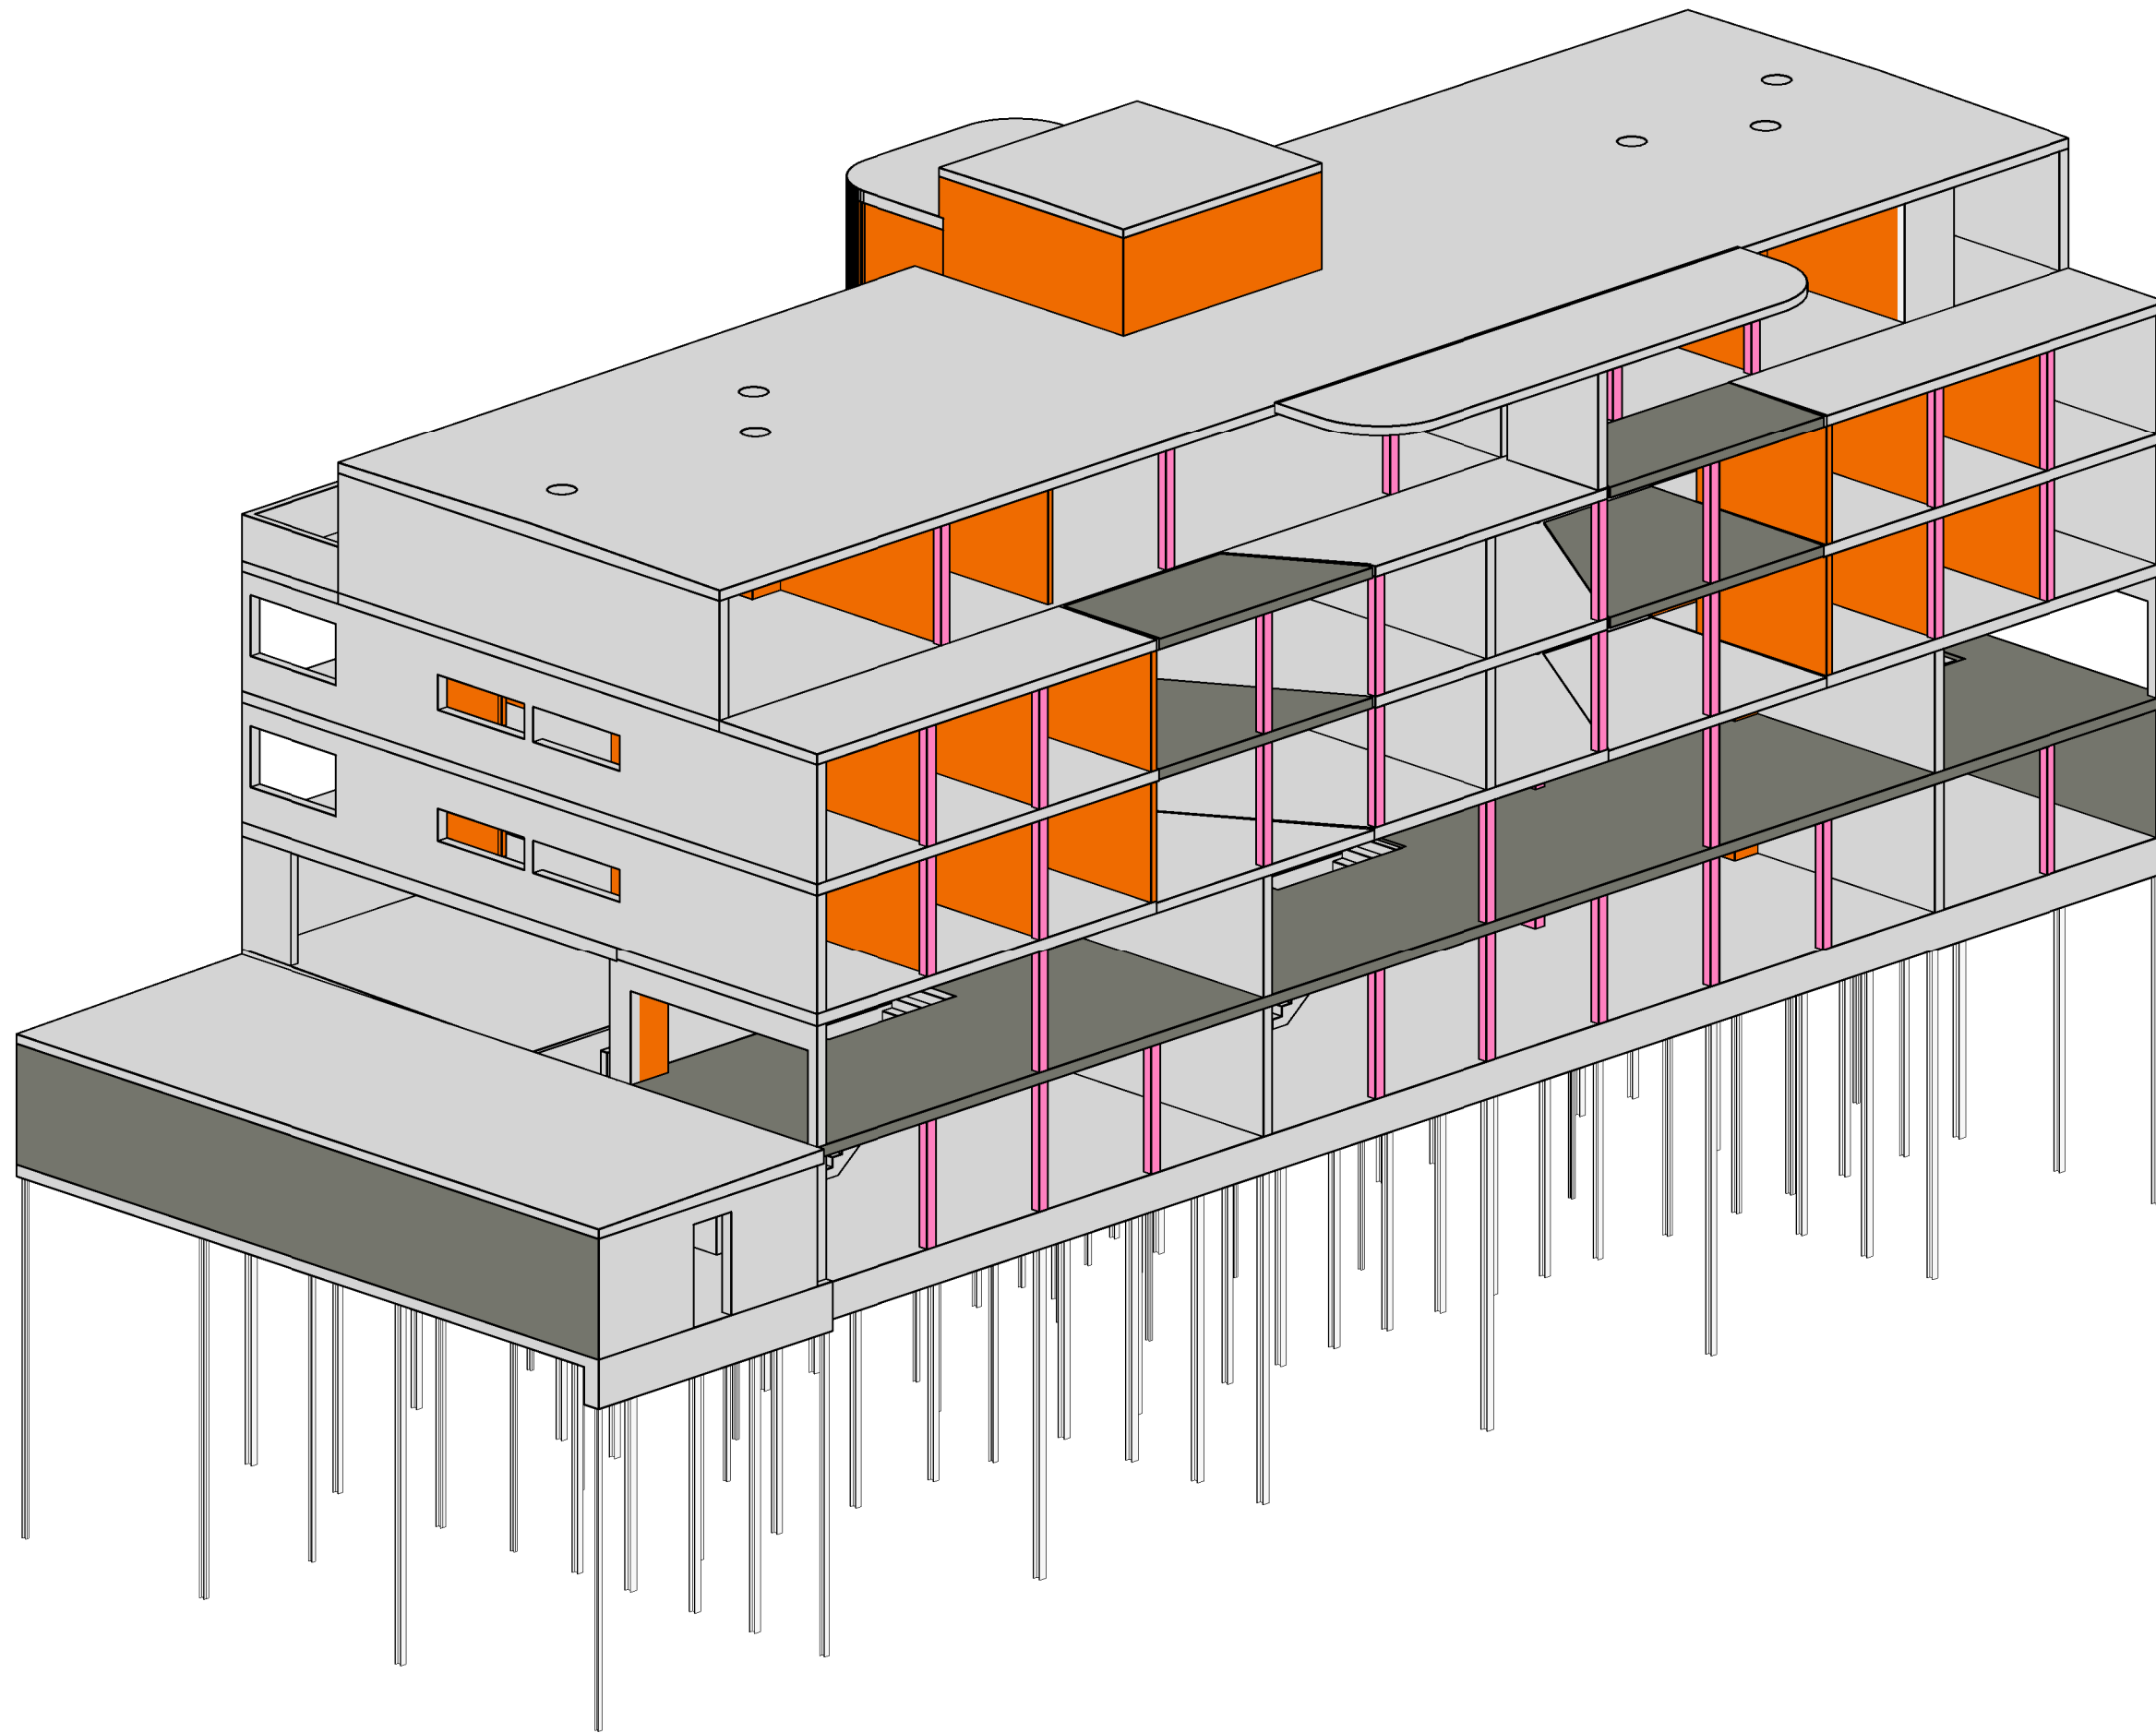

MFH Zürcherstrasse 3, 8172 Niederglatt

B. Jasari - Rigistrasse 32, 8185 Winkel

Vordimensionierung

Geschoss

3D

Plan Nr.	3233 - VO-b
Dat.	11.02.2016
Gez.	GB
Rev.	Checker
Mst.	

Haag + Partner
Ingenieure und Planer

Freihofstrasse 20
8700 Küsnacht
Tel: 043 810 64 74
Fax: 043 810 64 72