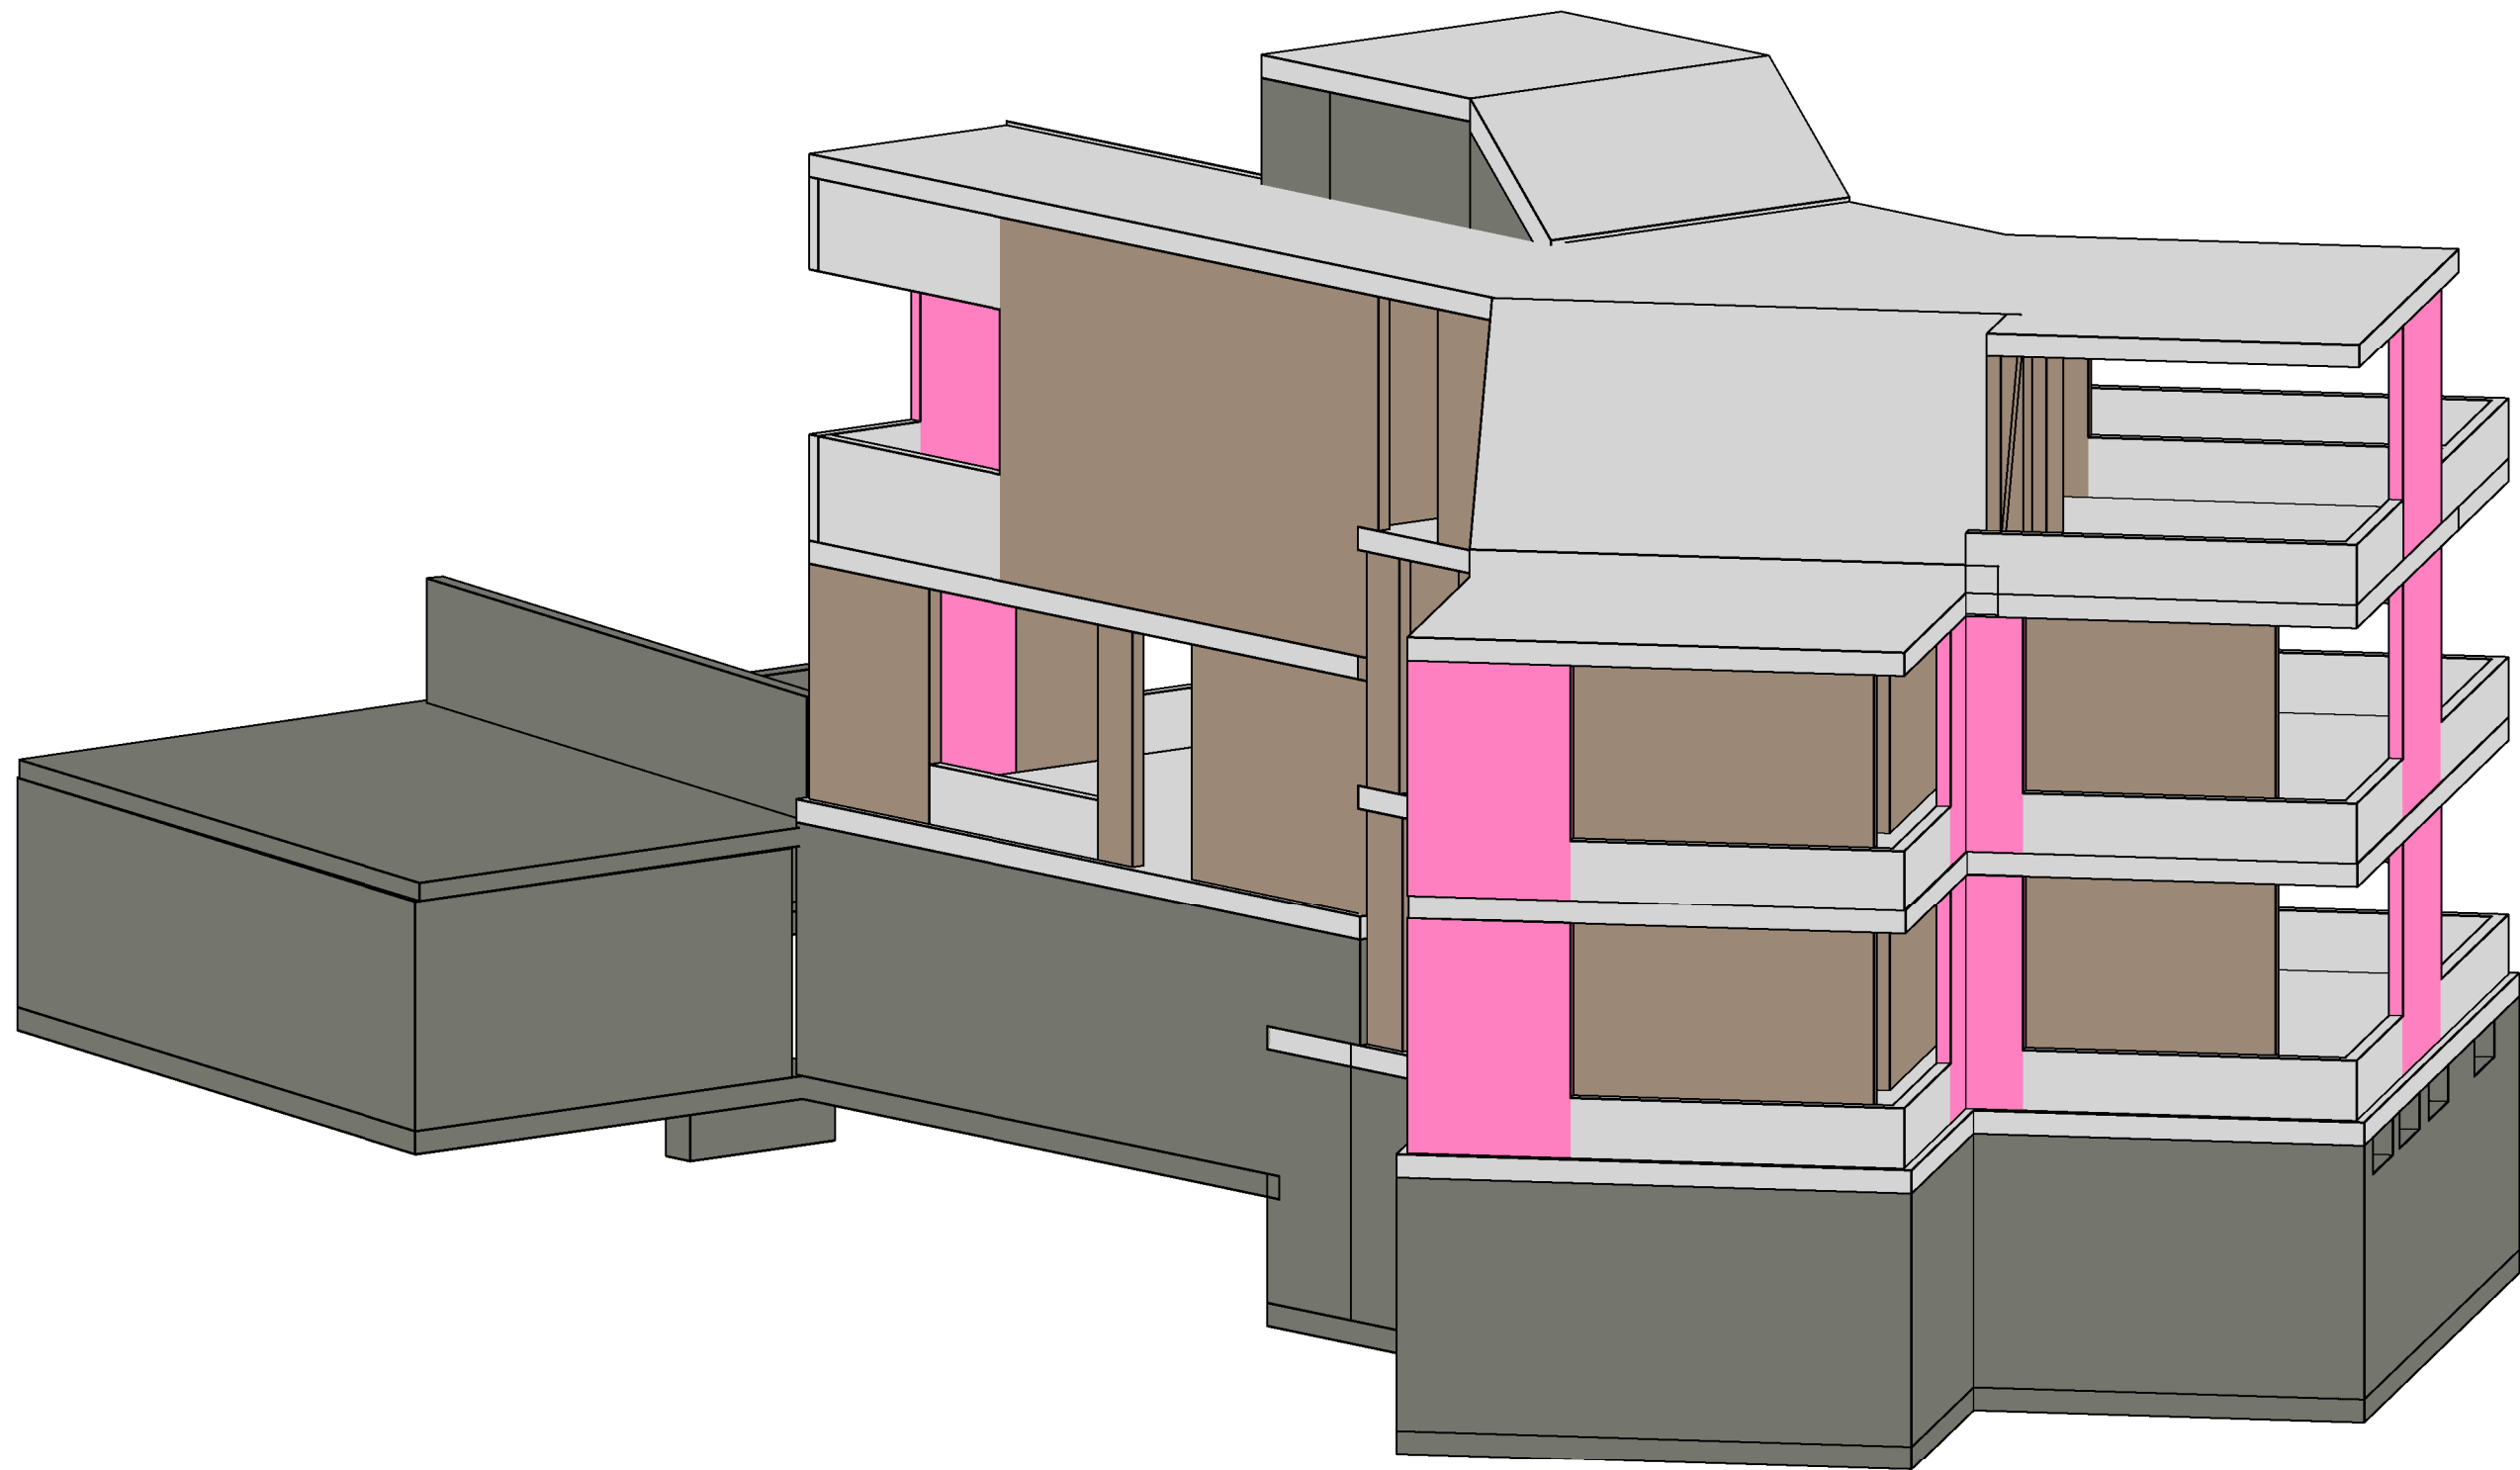

MEHRFAMILIENHAUS BERGBACH, 8703 ERLNBACH

Vordimensionierung

Geschoss

Plan Nr.	3290 - V0.4
Dat.	11.03.2016
Gez.	LDM
Rev.	Controllore
Mst.	

Haag + Partner
Ingenieure und Planer

Freihofstrasse 20
8700 Küsnacht
Tel: 043 810 64 74
Fax: 043 810 64 72