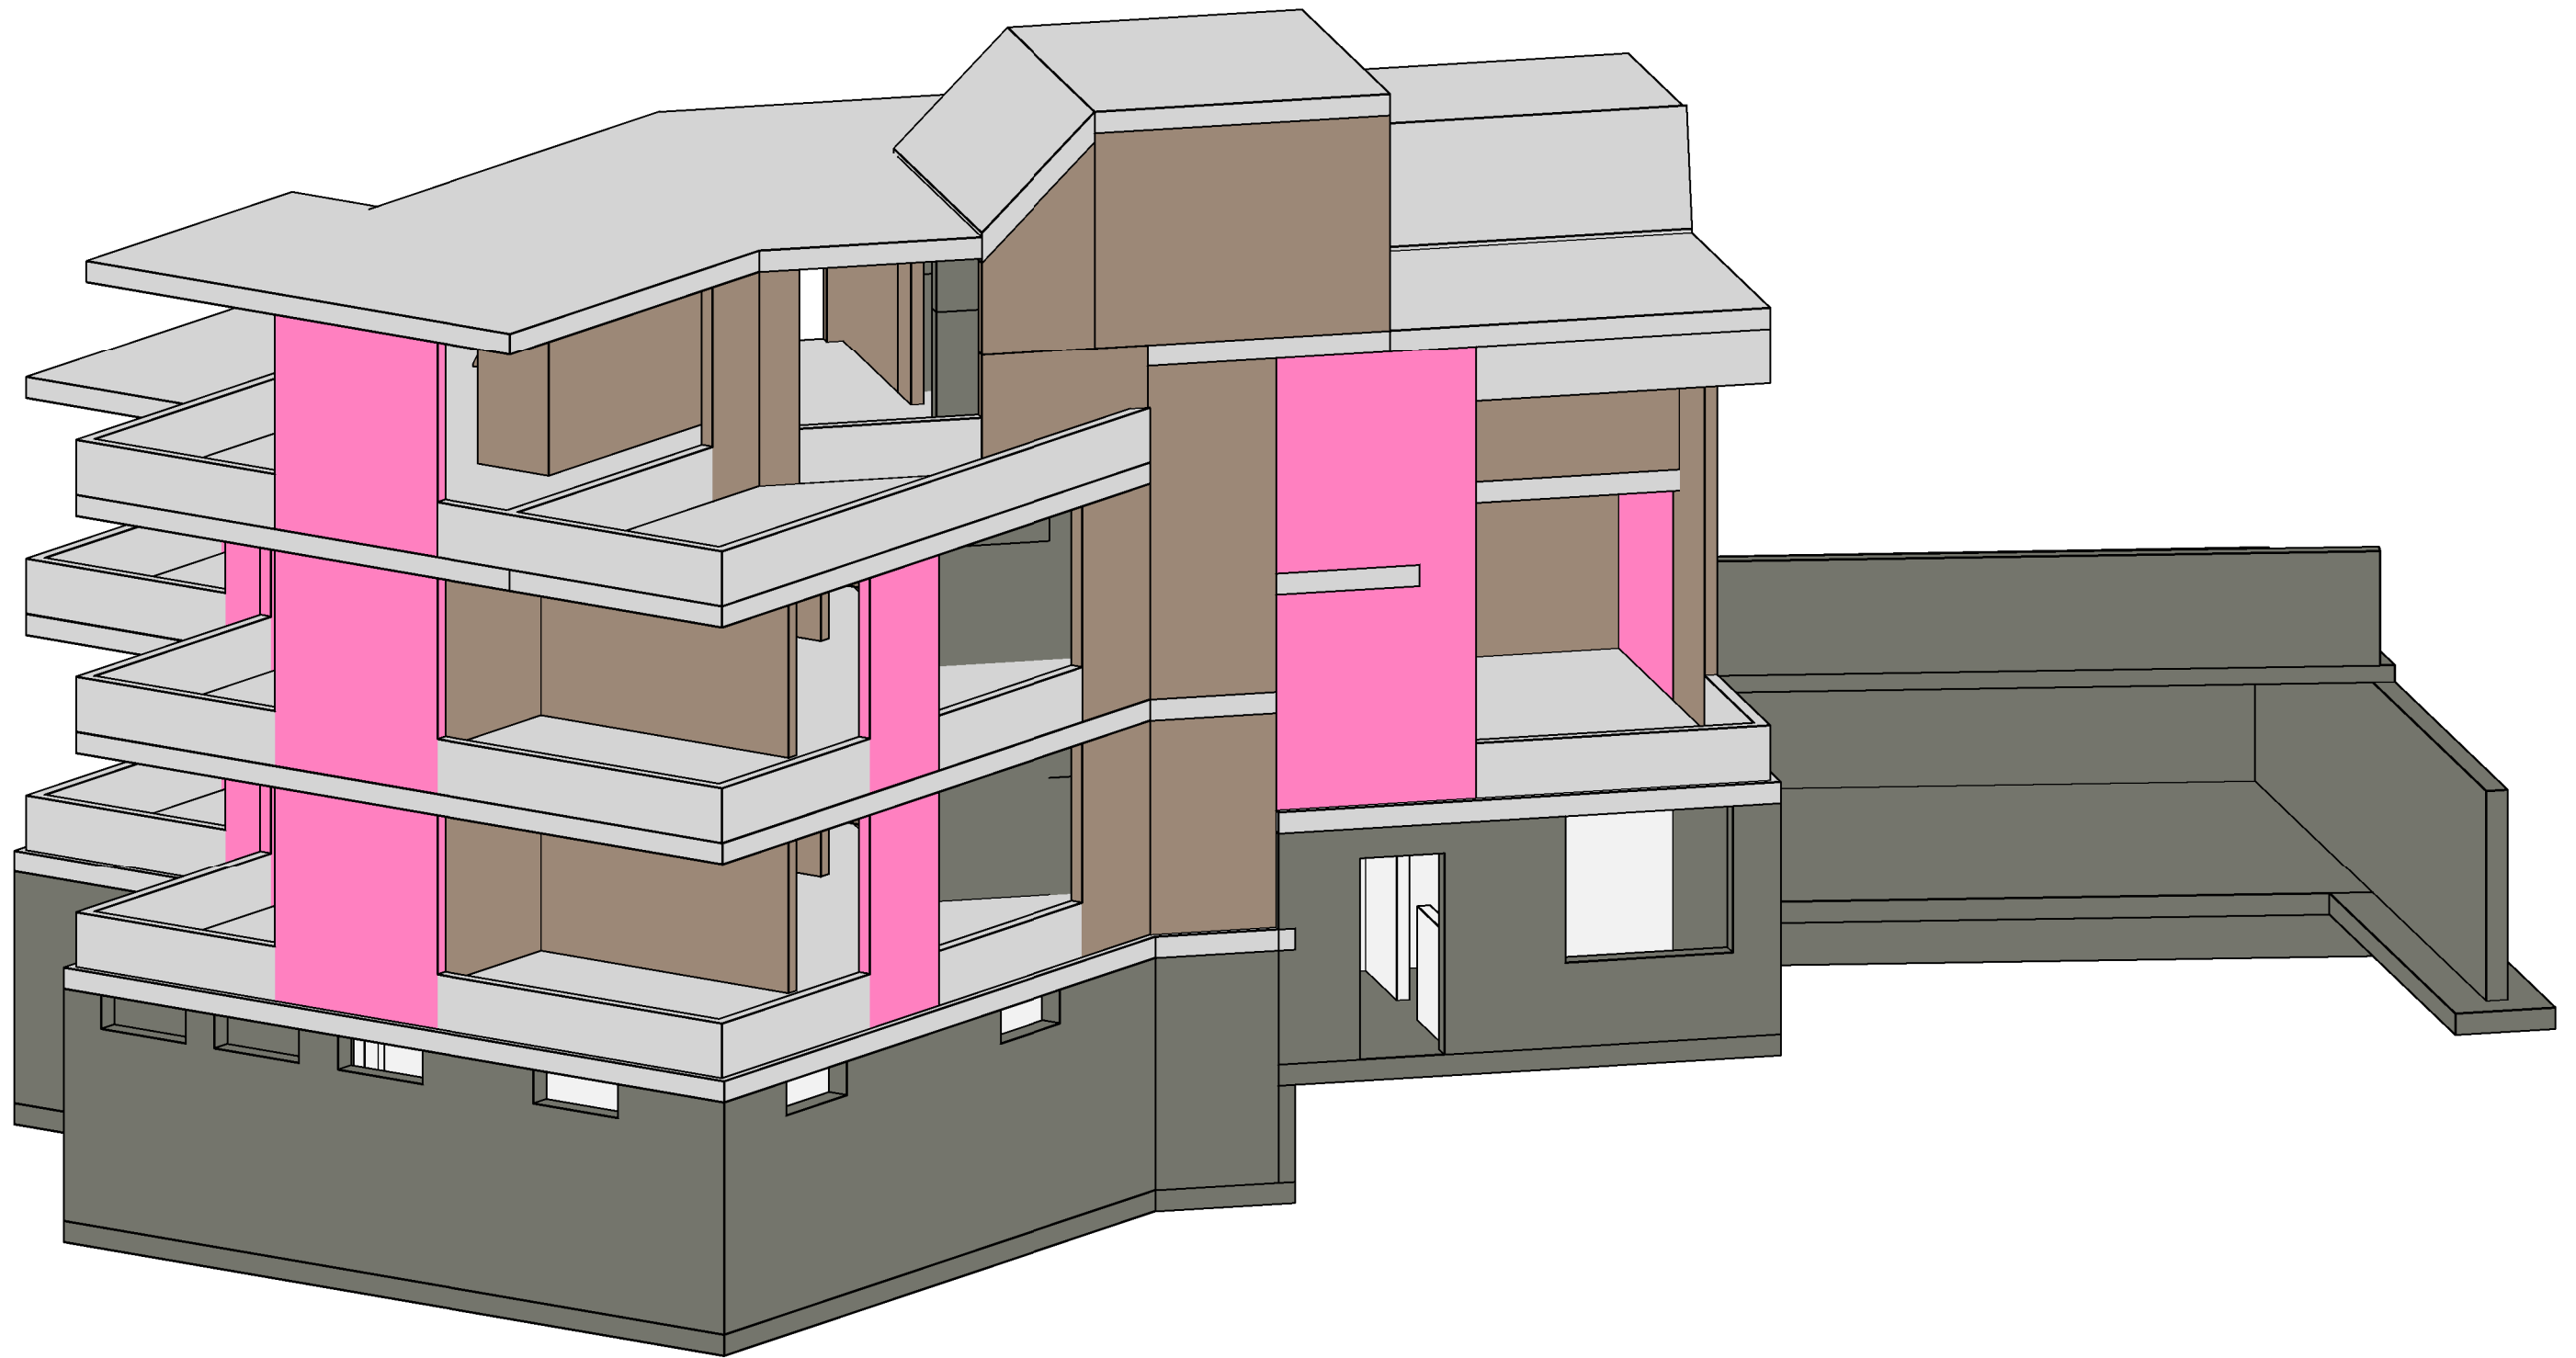

MEHRFAMILIENHAUS BERGBACH, 8703 ERLNBACH

Vordimensionierung

Geschoss

| | |
|----------|-------------|
| Plan Nr. | 3290 - V0.1 |
| Dat. | 11.03.2016 |
| Gez. | LDM |
| Rev. | Controllore |
| Mst. | |

Haag + Partner
Ingenieure und Planer

Freihofstrasse 20
8700 Künsnacht
Tel: 043 810 64 74
Fax: 043 810 64 72

MEHRFAMILIENHAUS BERGBACH, 8703 ERLNBACH

Vordimensionierung

Geschoss

3D

| | |
|----------|-------------|
| Plan Nr. | 3290 - V0.2 |
| Dat. | 11.03.2016 |
| Gez. | LDM |
| Rev. | Controllore |
| Mst. | |