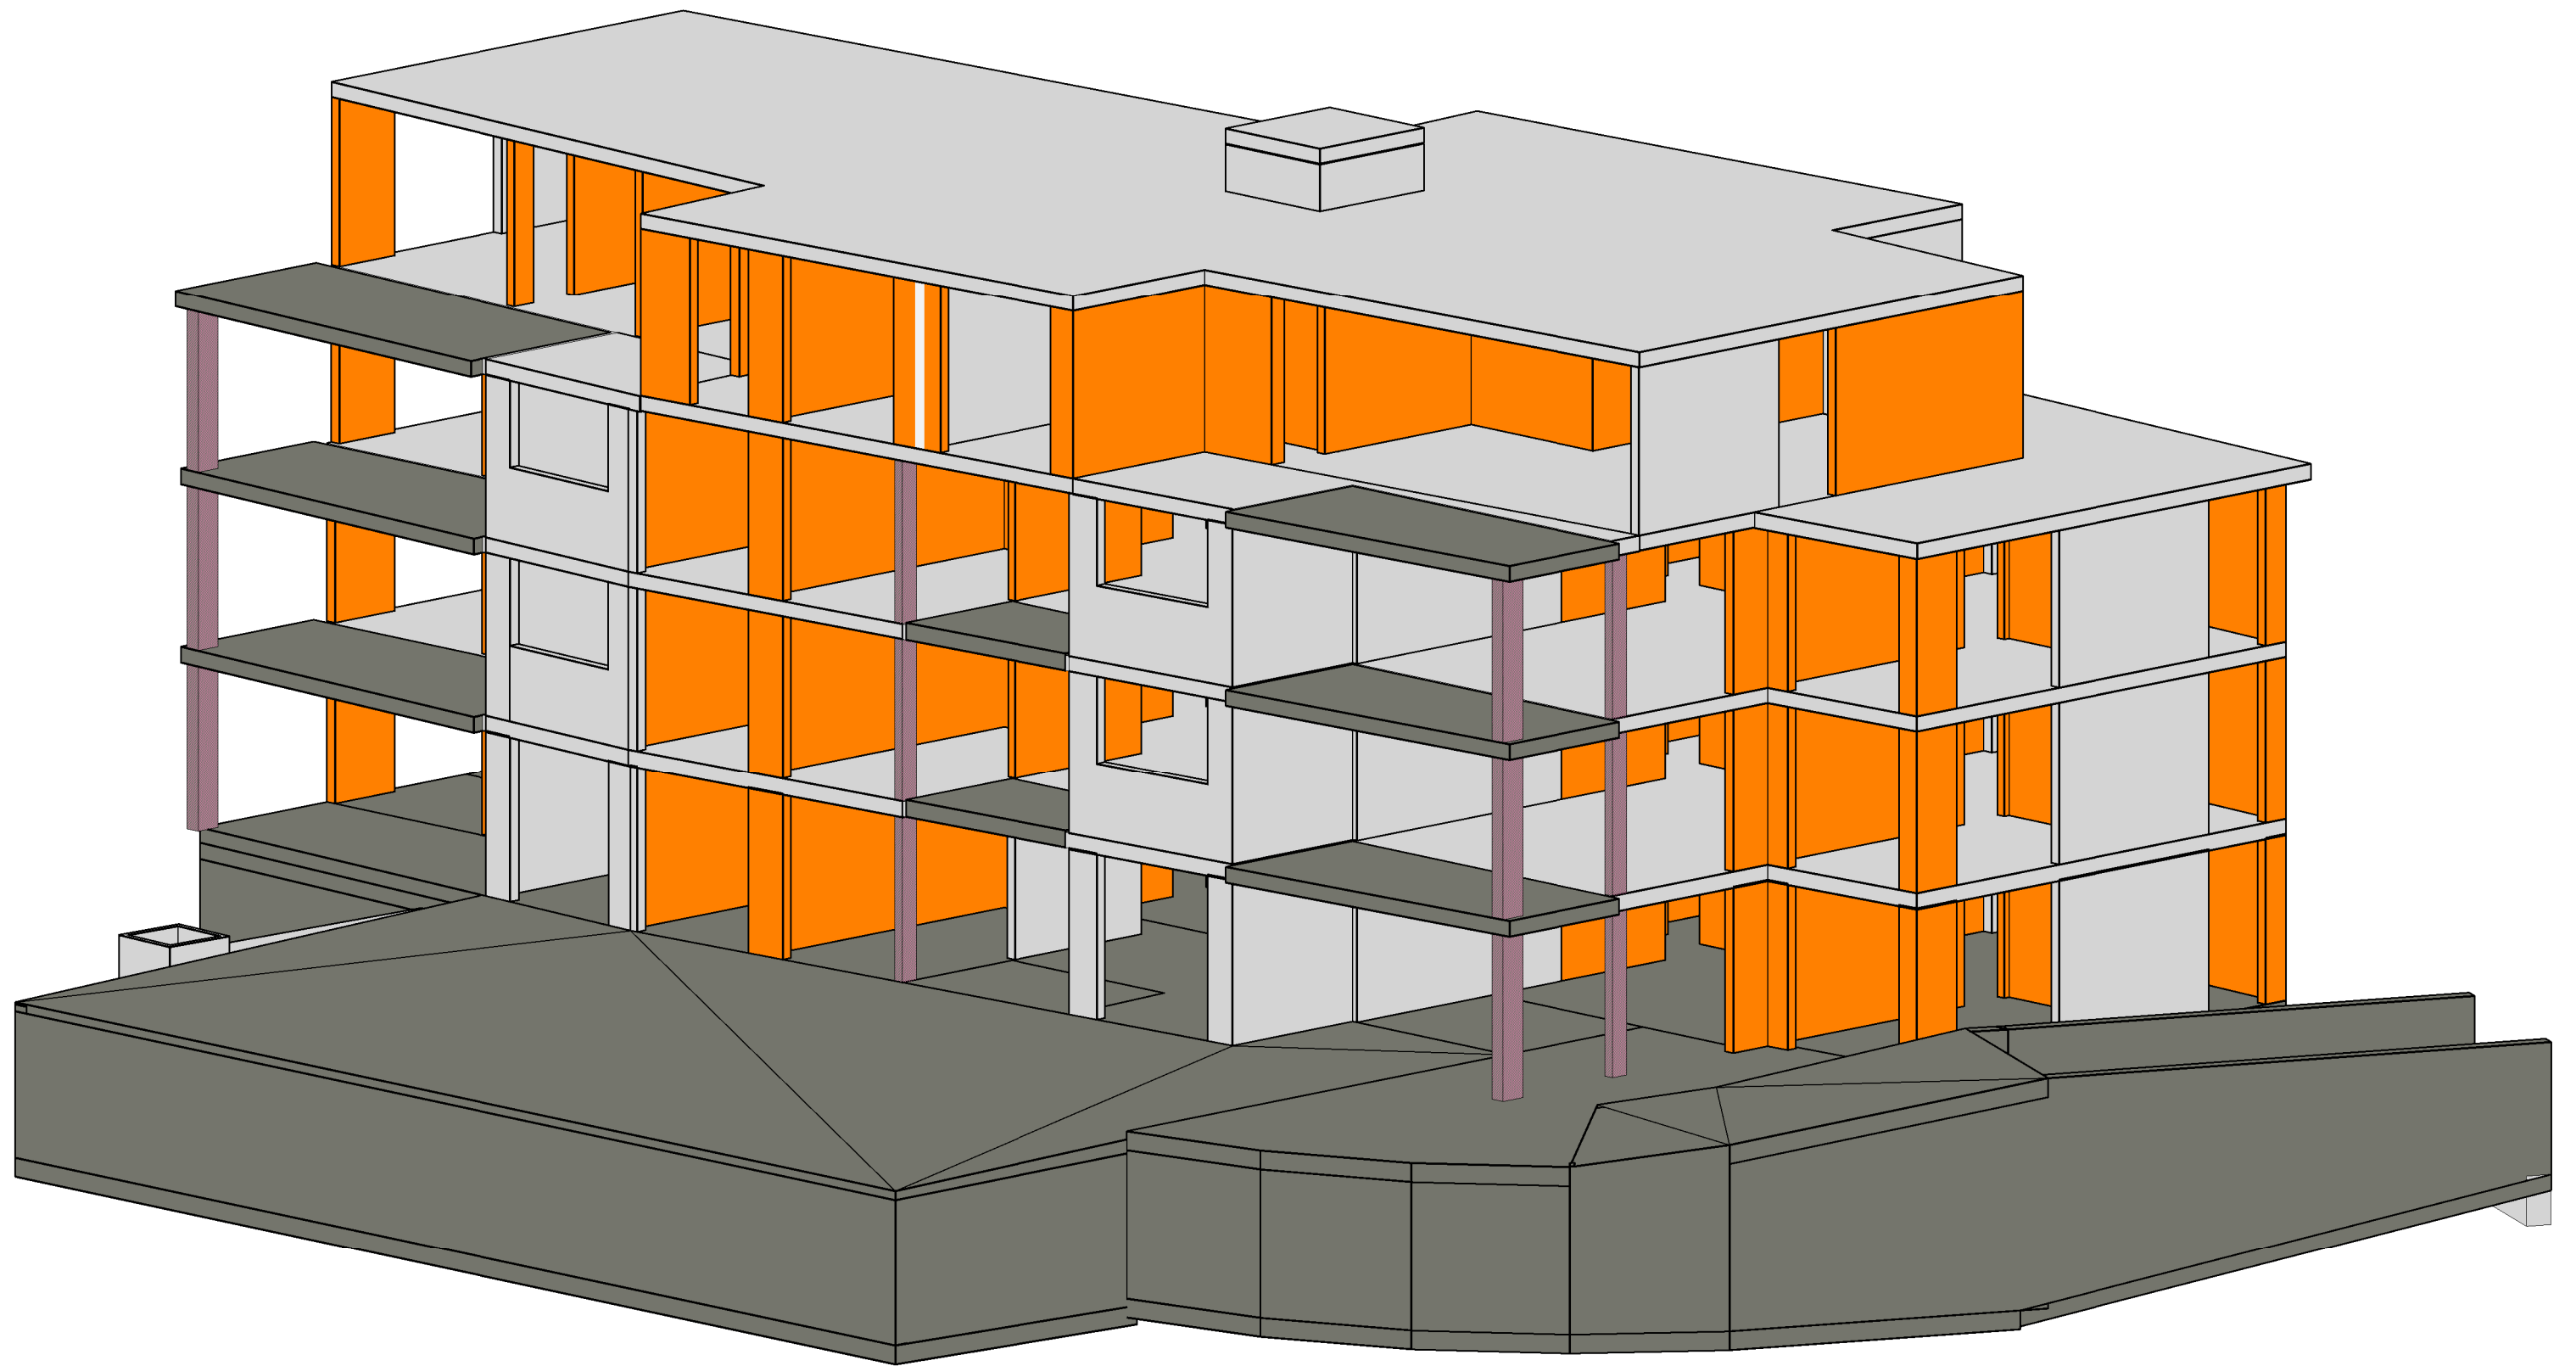

MFH Zwirnerstrasse - 8041 Zürich

3D Modell

Geschoss

Plan Nr.	3289 - V0.2
Dat.	29.01.2016
Gez.	VC
Rev.	
Mst.	

Haag + Partner
Ingenieure und Planer

Freihofstrasse 20
8700 Küsnacht
Tel: 043 810 64 74
Fax: 043 810 64 72