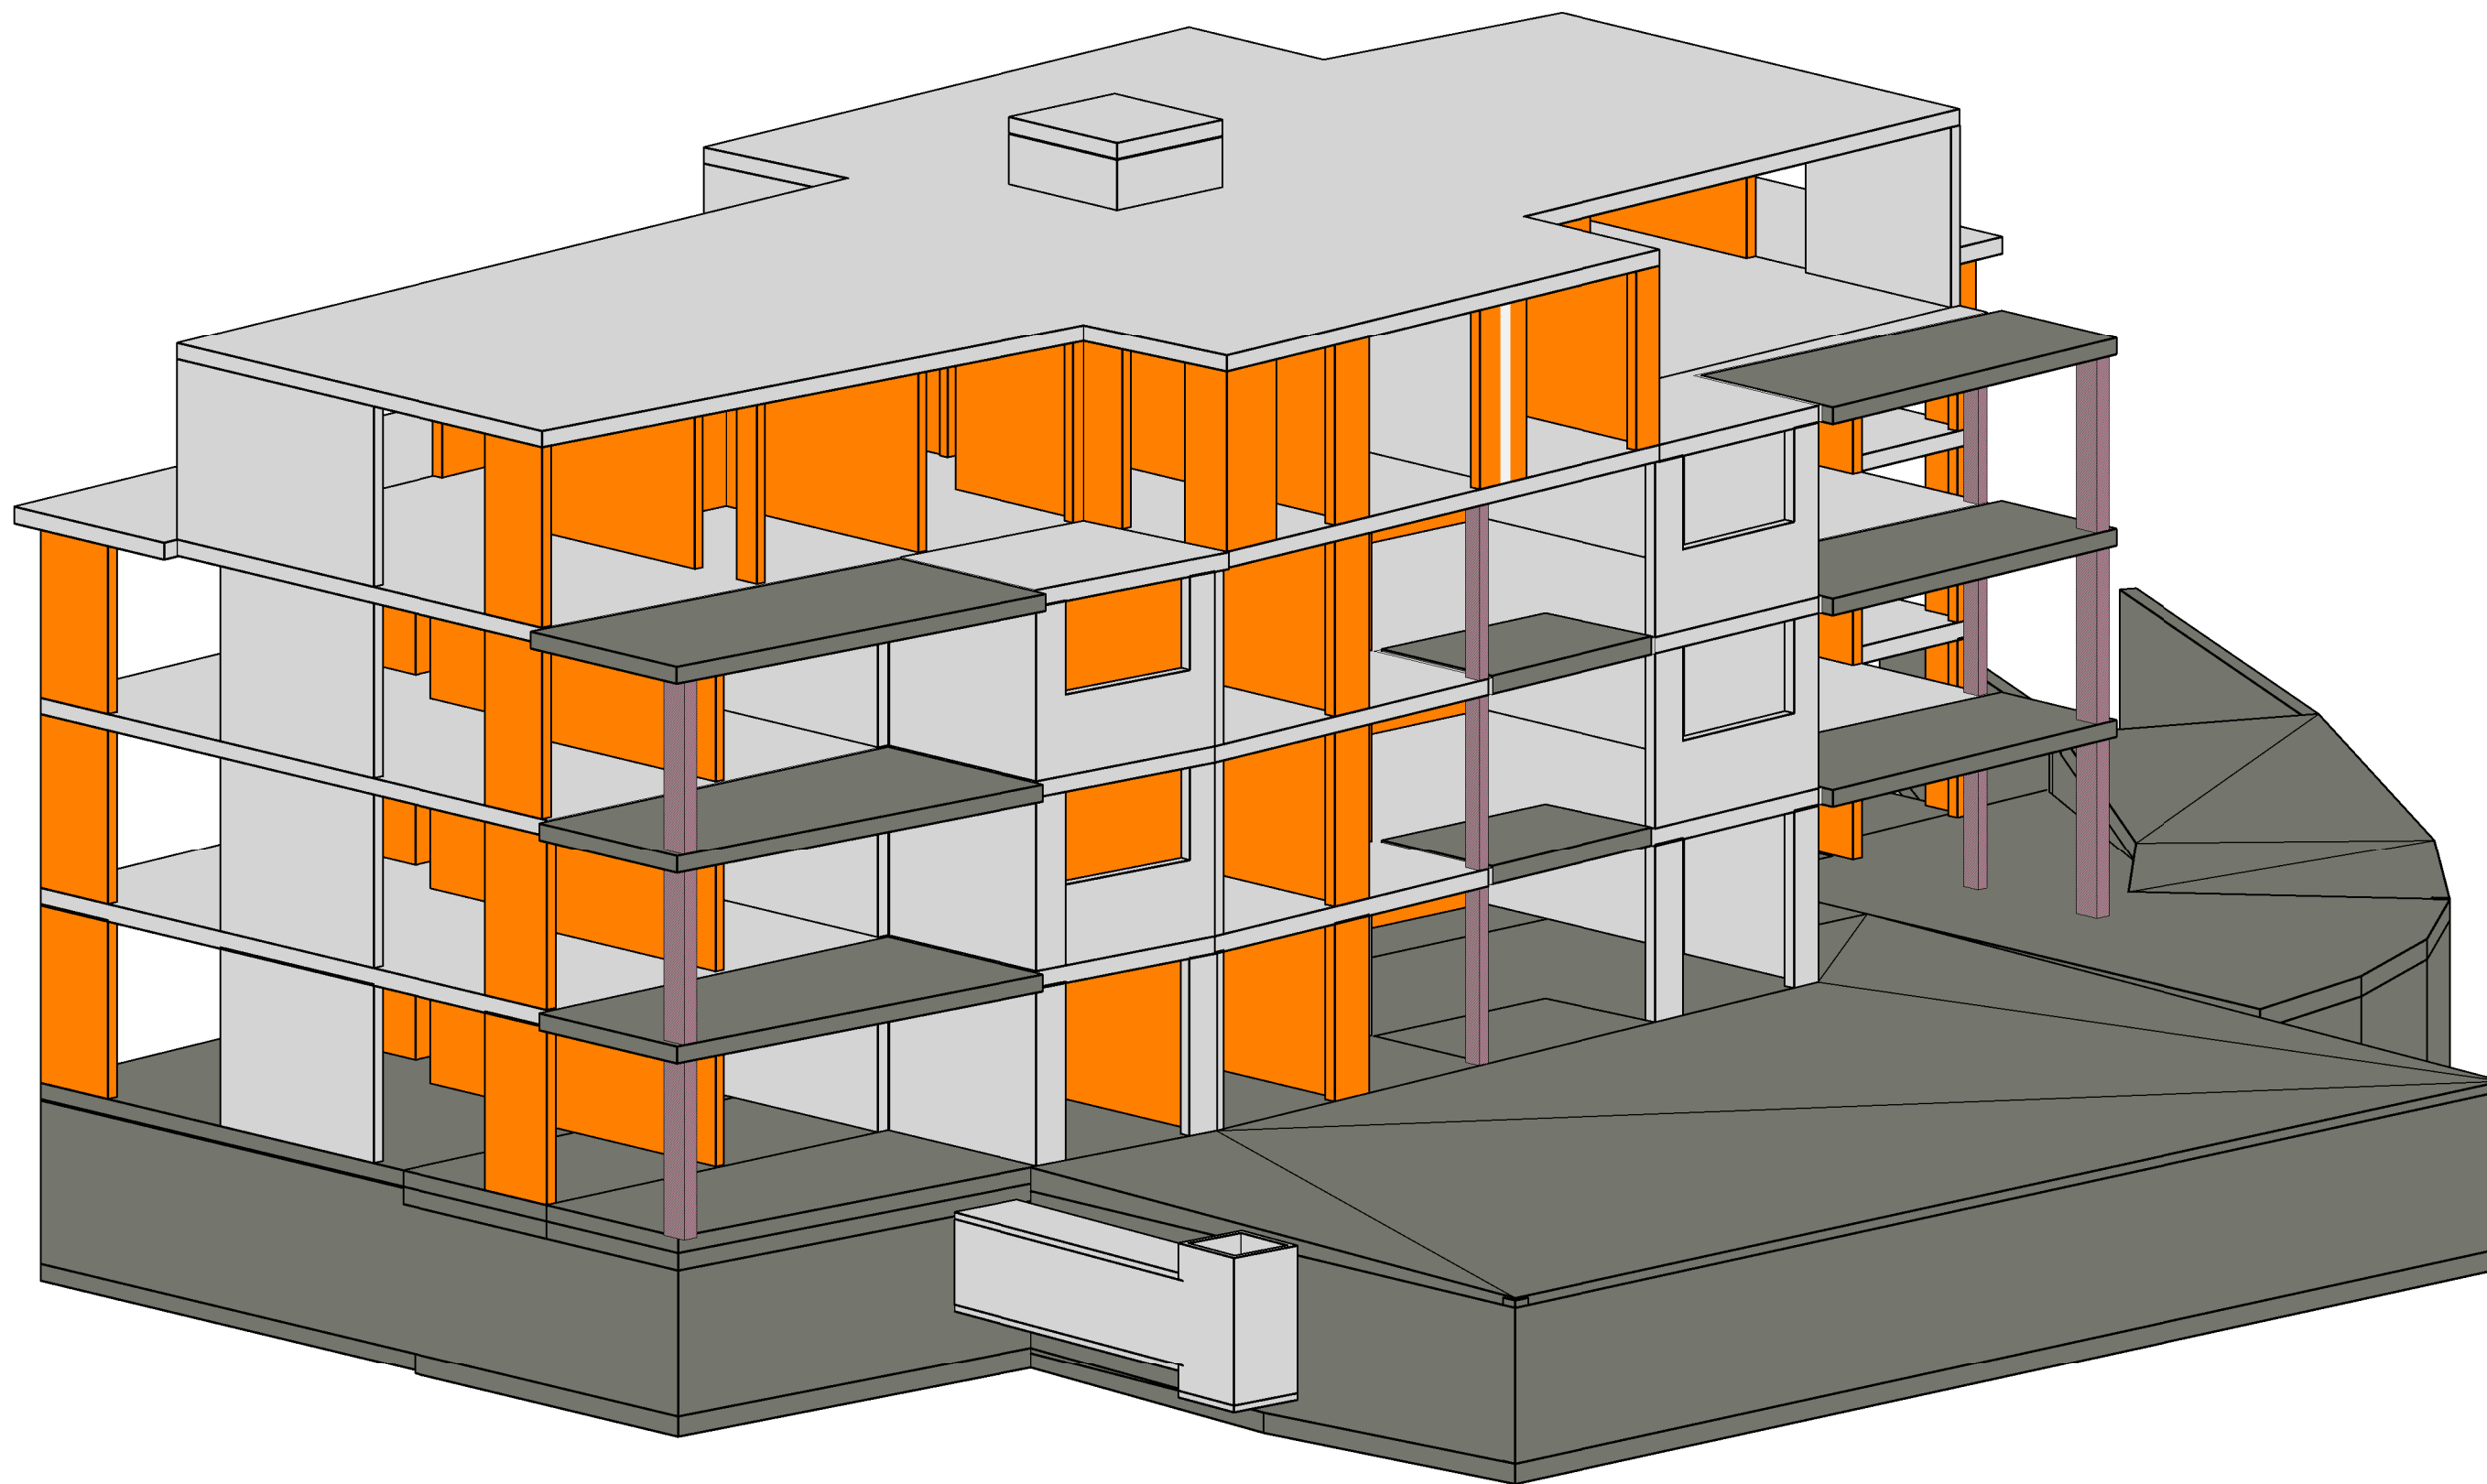

MFH Zwirnerstrasse - 8041 Zürich

3D Modell

Geschoss

Plan Nr.	3289 - V0.4
Dat.	29.01.2016
Gez.	VC
Rev.	
Mst.	

Haag + Partner
Ingenieure und Planer

Freihofstrasse 20
8700 Küsnacht
Tel: 043 810 64 74
Fax: 043 810 64 72