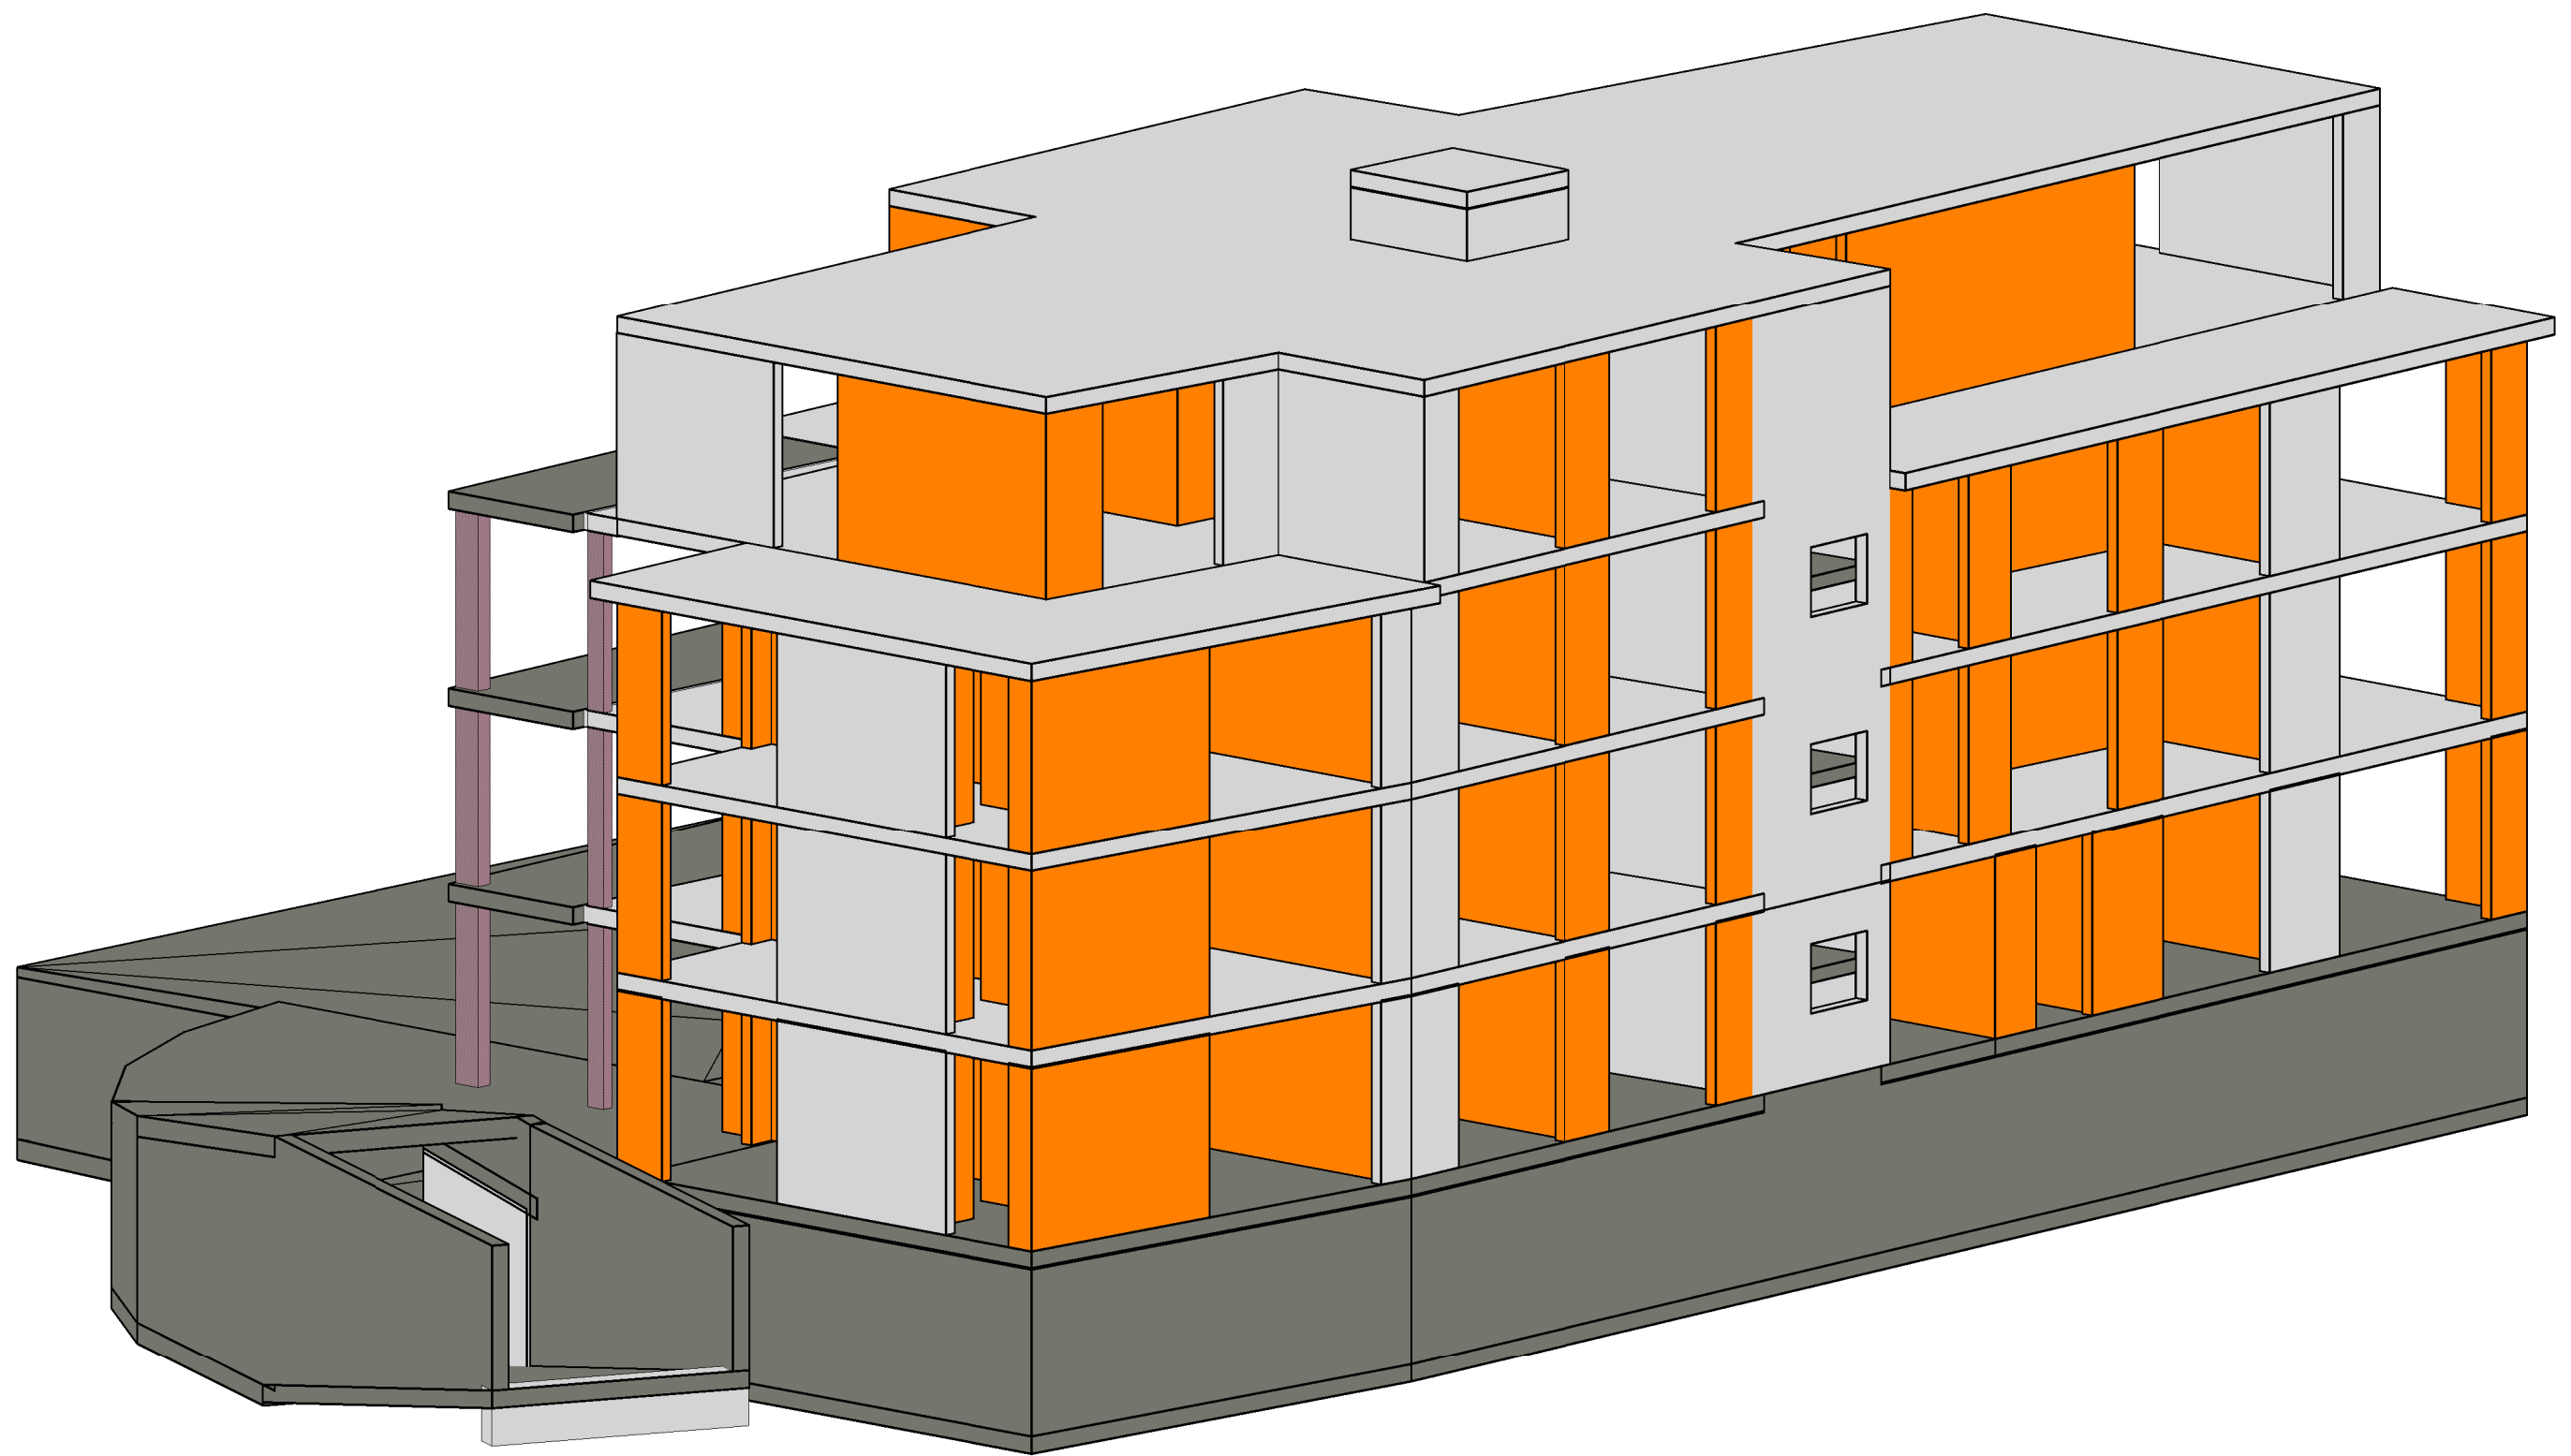

MFH Zwirnerstrasse - 8041 Zürich

3D Modell

Geschoss

Plan Nr.	3289 - V0.3
Dat.	29.01.2016
Gez.	VC
Rev.	
Mst.	

Haag + Partner
Ingenieure und Planer

Freihofstrasse 20
8700 Küsnacht
Tel: 043 810 64 74
Fax: 043 810 64 72